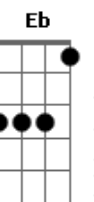

© ukulele-chords.com