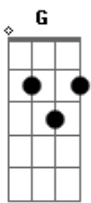

Católica - Kyrie Eleison

Tom: G

Solo do Refrão:

G D Em Bm
Como a ovelha perdida, pelo pecado ferida
C D Eb Em D
Eu Te suplico perdão, ó Bom Pastor!

G D Em Bm C G Am C G Am G D
Kyrie eleison! Kyrie eleison! Kyrie eleeeeeeeeeeeison!

G D
Como o ladrão perdoado,
Em Bm

encontro o paraíso ao Teu lado,
C D Eb Em D
Lembra-te de mim, pecador, por Tua Cruz!

G D Em Bm C G Am C G Am G D
Christe eleison! Christe eleison! Christe eleeeeeeeeeeeison!

G D
Como a pecadora caída,
Em Bm
derramo aos Teus pés minha vida.
C D Eb Em D
Vê as lágrimas do meu coração e salva-me!

G D Em Bm C G Am C G Am G
Kyrie eleison! Kyrie eleison! Kyrie eleeeeeeeeeeeison!

Acordes

© ukulele-chords.com