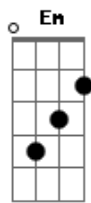

© ukulele-chords.com