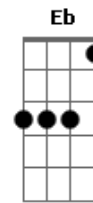

© ukulele-chords.com