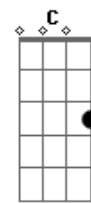

© ukulele-chords.com