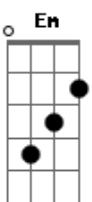

© ukulele-chords.com