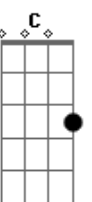

© ukulele-chords.com