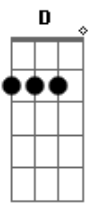

Católica - Kyrie Eleison

Tom: G

Solo do Refrão:

G D Em Bm
Como a ovelha perdida, pelo pecado ferida
C D Eb Em D
Eu Te suplico perdão, ó Bom Pastor!

G D Em Bm C G Am C G Am G D
Kyrie eleison! Kyrie eleison! Kyrie eleeeeeeeeeeeison!

G D
Como o ladrão perdoado,
Em Bm

encontro o paraíso ao Teu lado,
C D Eb Em D
Lembra-te de mim, pecador, por Tua Cruz!

G D Em Bm C G Am C G Am G D
Christe eleison! Christe eleison! Christe eleeeeeeeeeeeison!

G D
Como a pecadora caída,
Em Bm
derramo aos Teus pés minha vida.
C D Eb Em D
Vê as lágrimas do meu coração e salva-me!

G D Em Bm C G Am C G Am G
Kyrie eleison! Kyrie eleison! Kyrie eleeeeeeeeeeeison!

Acordes

© ukulele-chords.com

© ukulele-chords.com

© ukulele-chords.com

© ukulele-chords.com

© ukulele-chords.com

© ukulele-chords.com

© ukulele-chords.com