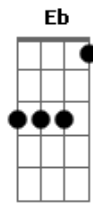

© ukulele-chords.com