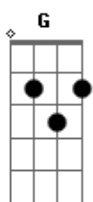

Católica - Kyrie Eleison

Tom: G

Solo do Refrão:

G D Em Bm
Como a ovelha perdida, pelo pecado ferida
C D Eb Em D
Eu Te suplico perdão, ó Bom Pastor!

G D Em Bm C G Am C G Am G D
Kyrie eleison! / Kyrie eleison! Kyrie eleeeeeeeeeeeison!

G D
Como o ladrão perdoado,
Em Bm

encontro o paraíso ao Teu lado,
C D Eb Em D
Lembra-te de mim, pecador, por Tua Cruz!

G D Em Bm C G Am C G Am G D
Christe eleison! Christe eleison! Christe eleeeeeeeeeeeison!

G D
Como a pecadora caída,
Em Bm
derramo aos Teus pés minha vida.
C D Eb Em D
Vê as lágrimas do meu coração e salva-me!

G D Em Bm C G Am C G Am G
Kyrie eleison! / Kyrie eleison! Kyrie eleeeeeeeeeeeison!

Acordes

© ukulele-chords.com