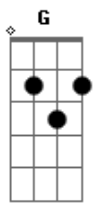

Católica - Kyrie Eleison

Tom: G

Solo do Refrão:

G D Em Bm
Como a ovelha perdida, pelo pecado ferida
C D Eb Em D
Eu Te suplico perdão, ó Bom Pastor!

G D Em Bm C G Am C G Am G D
Kyrie eleison! / Kyrie eleison! Kyrie eleeeeeeeeeeeison!

G D
Como o ladrão perdoado,
Em Bm

encontro o paraíso ao Teu lado,
C D Eb Em D
Lembra-te de mim, pecador, por Tua Cruz!

G D Em Bm C G Am C G Am G D
Christe eleison! Christe eleison! Christe eleeeeeeeeeeeison!

G D
Como a pecadora caída,
Em Bm
derramo aos Teus pés minha vida.
C D Eb Em D
Vê as lágrimas do meu coração e salva-me!

G D Em Bm C G Am C G Am G
Kyrie eleison! / Kyrie eleison! Kyrie eleeeeeeeeeeeison!

Acordes

© ukulele-chords.com