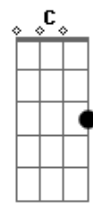

© ukulele-chords.com