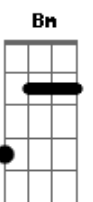

© ukulele-chords.com