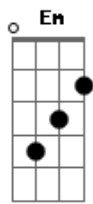

Católica - A Barca

tom:

G

[Primeira Parte]

G D Em
Tu, te abeiraste da praia
Am D
Não buscaste nem sábios nem ricos
G D G G7
Somente queres que eu te siga

[Refrão]

C D Bm Em
Senhor, Tu me olhaste nos olhos
Am D G G7
A sorrir, pronunciaste meu nome
C D Bm Em
Lá na praia, eu larguei o meu barco
Am D G D7
Junto a Ti, buscarei outro mar

[Segunda Parte]

G D Em
Tu, sabes bem que em meu barco
Am D
Eu não tenho nem ouro e nem espadas
G D G G7
Somente redes e o meu trabalho

[Refrão]

C D Bm Em
Senhor, Tu me olhaste nos olhos
Am D G G7
A sorrir, pronunciaste meu nome
C D Bm Em
Lá na praia, eu larguei o meu barco
Am D G D7
Junto a Ti, buscarei outro mar

C D Bm Em
Senhor, Tu me olhaste nos olhos
Am D G G7
A sorrir, pronunciaste meu nome
C D Bm Em
Lá na praia, eu larguei o meu barco
Am D G
Junto a Ti, buscarei outro mar

Acordes

© ukulele-chords.com

© ukulele-chords.com