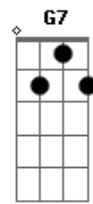

© ukulele-chords.com