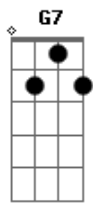

© ukulele-chords.com