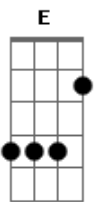

© ukulele-chords.com