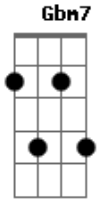

© ukulele-chords.com