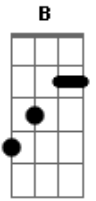

© ukulele-chords.com