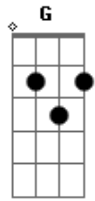

© ukulele-chords.com