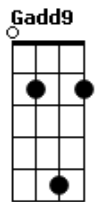

© ukulele-chords.com