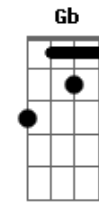

© ukulele-chords.com