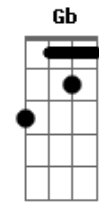

© ukulele-chords.com