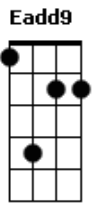

© ukulele-chords.com