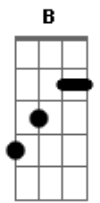

© ukulele-chords.com