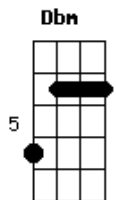

© ukulele-chords.com

© ukulele-chords.com