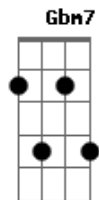

© ukulele-chords.com