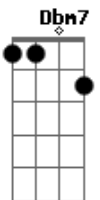

© ukulele-chords.com