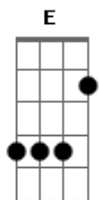

Católica Jovem - Põe Tua Mão Na Mão do Meu Senhor, da Galileia

tom:

Intro: E E7 A
Am E B7
E A E

B7 E Dbm7
Põe tua mão na mão do meu Senhor
B7
Da Galileia
Gbm7 B7
Põe tua mão na mão do meu Senhor
E
Que acalma o mar

Bm7 E
Meu Jesus que cuida de mim
A Am
Noite e dia sem cessar
E Gbm7
Põe tua mão na mão do meu Senhor
B7 E A E
Que acalma o mar

B7 E Dbm7
Pedro quase se afogou no mar
B7
Da Galileia
Gbm7 B7
Põe a mão na mão do meu Senhor
E
Que acalma o mar

Bm7 E

Meu Jesus que cuida de mim
A Am
Noite e dia sem cessar
E Gbm7
Põe tua mão na mão do meu Senhor
B7 E A E
Que acalma o mar

B7 E Dbm7
Põe tua mão na mão do meu Senhor
B7
Da Galileia
Gbm7 B7
Põe tua mão na mão do meu Senhor
E E E
Que acalma o mar

Bm7 E
Meu Jesus que cuida de mim
A Am
Noite e dia sem cessar
E Gbm7
Põe tua mão na mão do meu Senhor
B7 E A E
Que acalma o mar

Bm7 E
Meu Jesus que cuida de mim
A Am
Noite e dia sem cessar
E Gbm7
Põe tua mão na mão do meu Senhor
B7 E A E
Que acalma o mar

Acordes

© ukulele-chords.com