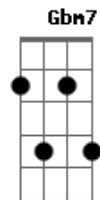

© ukulele-chords.com