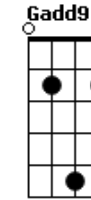

Católica Jovem - Manda Fogo

tom:

Intro: $G \ Gadd9 \ Bb \ C \ C$
 $G \ Gadd9 \ Bb \ C \ C$
 $G \ D7 \ D7$

Quem se prostra
 $Cadd9 \ D \ C \ D$
Na presença de meu Deus

Beberá da sua Fonte
 $D \ C \ D$
E transbordará no Espírito

Quem se prostra
 $Cadd9 \ D \ C \ D$
Na presença de meu Deus
 $G \ Cadd9 \ D$
Se consumirá, no Espírito Santo

$D7 \ D7 \ G \ C$
Man_da Fogo, meu Senhor
 $D \ C$
Manda Fogo, meu Senhor
 $D \ G \ C$
Manda Fogo, meu Senhor
 $D \ C$
Manda Fogo, meu Senhor

$D \ Am \ C \ D \ D$
Fogo do Céé__éu, fogo do Céu
 $D \ Am \ C \ F$
Fogo do Céé__éu, fogo do Céu

$C \ D \ G \ C$
Manda bênçãos, meu Senhor
 $D \ C$
Manda bênçãos, meu Senhor
 $D \ G \ C$
Manda bênçãos, meu Senhor
 $D \ C$
Manda bênçãos, meu Senhor

$D \ Am \ C \ D \ D$
Bênçãos do Céé__éu, bênçãos do Céu
 $D \ Am \ C \ D \ C \ D \ G \ G$
Bênçãos do Céé__éu, bênçãos do Céu

Acordes

[Solo] $G \ Gadd9 \ Bb \ C \ C \ G \ D7 \ D7$

Quem se prostra
 $Cadd9 \ D \ C \ D$
Na presença de meu Deus

Beberá da sua Fonte
 $D \ C \ D$
E transbordará no Espírito

Quem se prostra
 $Cadd9 \ D \ C \ D$
Na presença de meu Deus
 $G \ Cadd9 \ D$
Se consumirá, no Espírito Santo

$D7 \ D7 \ G \ C$
Man_da Fogo, meu Senhor
 $D \ C$
Manda Fogo, meu Senhor
 $D \ G \ C$
Manda Fogo, meu Senhor
 $D \ C$
Manda Fogo, meu Senhor

$D \ Am \ C \ D \ D$
Fogo do Céé__éu, fogo do Céu
 $D \ Am \ C \ F$
Fogo do Céé__éu, fogo do Céu

$C \ D \ G \ C$
Manda bênçãos, meu Senhor
 $D \ C$
Manda bênçãos, meu Senhor
 $D \ G \ C$
Manda bênçãos, meu Senhor
 $D \ C$
Manda bênçãos, meu Senhor

$D \ Am \ C \ D \ D$
Bênçãos do Céé__éu, bênçãos do Céu
 $D \ Am \ C \ D$
Bênçãos do Céé__éu, bênçãos do Céu
 $C \ D \ G$
E me inunda com teu Espírito

[Final] $G \ Gadd9 \ Bb \ C \ C \ G$