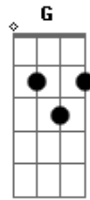

Católica Jovem - Manda Fogo

tom:

Intro: $G \ Gadd9 \ Bb \ C \ C$
 $G \ Gadd9 \ Bb \ C \ C$
 $G \ D7 \ D7$

Quem se prostra
 $Cadd9 \ D \ C \ D$
Na presença de meu Deus

Beberá da sua Fonte
 $D \ C \ D$
E transbordará no Espírito

Quem se prostra
 $Cadd9 \ D \ C \ D$
Na presença de meu Deus
 $G \ Cadd9 \ D$
Se consumirá, no Espírito Santo

$D7 \ D7 \ G \ C$
Man_da Fogo, meu Senhor
 $D \ C$
Manda Fogo, meu Senhor
 $D \ G \ C$
Manda Fogo, meu Senhor
 $D \ C$
Manda Fogo, meu Senhor

$D \ Am \ C \ D \ D$
Fogo do Céé__éu, fogo do Céu
 $D \ Am \ C \ F$
Fogo do Céé__éu, fogo do Céu

$C \ D \ G \ C$
Manda bênçãos, meu Senhor
 $D \ C$
Manda bênçãos, meu Senhor
 $D \ G \ C$
Manda bênçãos, meu Senhor
 $D \ C$
Manda bênçãos, meu Senhor

$D \ Am \ C \ D \ D$
Bênçãos do Céé__éu, bênçãos do Céu
 $D \ Am \ C \ D \ C \ D \ G \ G$
Bênçãos do Céé__éu, bênçãos do Céu

Acordes

[Solo] $G \ Gadd9 \ Bb \ C \ C \ G \ D7 \ D7$

Quem se prostra
 $Cadd9 \ D \ C \ D$
Na presença de meu Deus

Beberá da sua Fonte
 $D \ C \ D$
E transbordará no Espírito

Quem se prostra
 $Cadd9 \ D \ C \ D$
Na presença de meu Deus
 $G \ Cadd9 \ D$
Se consumirá, no Espírito Santo

$D7 \ D7 \ G \ C$
Man_da Fogo, meu Senhor
 $D \ C$
Manda Fogo, meu Senhor
 $D \ G \ C$
Manda Fogo, meu Senhor
 $D \ C$
Manda Fogo, meu Senhor

$D \ Am \ C \ D \ D$
Fogo do Céé__éu, fogo do Céu
 $D \ Am \ C \ F$
Fogo do Céé__éu, fogo do Céu

$C \ D \ G \ C$
Manda bênçãos, meu Senhor
 $D \ C$
Manda bênçãos, meu Senhor
 $D \ G \ C$
Manda bênçãos, meu Senhor
 $D \ C$
Manda bênçãos, meu Senhor

$D \ Am \ C \ D \ D$
Bênçãos do Céé__éu, bênçãos do Céu
 $D \ Am \ C \ D$
Bênçãos do Céé__éu, bênçãos do Céu
 $C \ D \ G$
E me inunda com teu Espírito

[Final] $G \ Gadd9 \ Bb \ C \ C \ G$