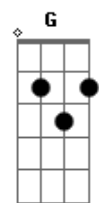

© ukulele-chords.com