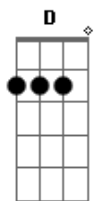

G A Bm7
E com você vou sorrir e chorar

C G A7 A7
Lado a lado vamos caminhar

Em D
Quando de ajuda você precisar

G A
Dou minha vida pra lhe resgatar

Em D
Esse é o desejo de Deus, de Deus

G
De hoje em diante
A7 A7 A7 A7
O seu anjo sou eu

D A
Nós somos mais que amigos

G
Somos anjos

Bm7 A7 D
Que o Senhor enviou

A
Vamos gritar para o mundo ouvir

G
Somos anjos

Bm7 A7 A7
Que o Senhor enviou

D A
Nós somos mais que amigos

Acordes

G
Somos anjos

Bm7 A
Que o Senhor enviou

D A7 D A7
Pra você

D
Pra você

Cadd9

ukulele-chords.com

The diagram shows a 4x4 grid representing the ukulele fretboard. The top row has two open circles above the first and second strings. The second string has a solid black dot on the first fret. The third string has a solid black dot on the second fret. The fourth string is empty.