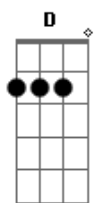

G A Bm7
E com você vou sorrir e chorar

C G A7 A7
Lado a lado vamos caminhar

Em D
Quando de ajuda você precisar

G A
Dou minha vida pra lhe resgatar

Em D
Esse é o desejo de Deus, de Deus

G
De hoje em diante
A7 A7 A7 A7
O seu anjo sou eu

D A
Nós somos mais que amigos

G
Somos anjos

Bm7 A7 D
Que o Senhor enviou

A
Vamos gritar para o mundo ouvir

G
Somos anjos

Bm7 A7 A7
Que o Senhor enviou

D A
Nós somos mais que amigos

Acordes

G
Somos anjos

Bm7 A
Que o Senhor enviou

D A7 D A7
Pra você

D
Pra você

Cadd9

ukulele-chords.com

The diagram shows a 4x4 grid representing the ukulele fretboard. The top row has two open circles above the first and second strings. The second string has a solid black dot on the first fret. The third string has a solid black dot on the second fret. The fourth string is empty.