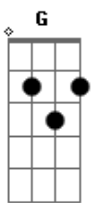

© ukulele-chords.com