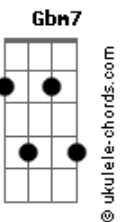

Católica Jovem - Fogo Abrasador

tom:

Intro: **D**
 G G Gbm F#m9- Gbm7 D
 Em7 Dadd9 A7 Gb D
 G G Gbm F#m9- Gbm7 D
 Em7 Dadd9 A7 A7 A7 D

D **A** **A** **Bm**
 Se Tu inflamas o meu coração
Gbm **G**
 Se Tu somente és a minha razão
Dadd9 **Em**
 De viver e amar

(A7 A7 A7 D)

D **A** **A** **Bm**
Em Tuas mãos minha vida está
Gbm **G**
 Teu coração é onde eu quero morar
Dadd9 **Em**
 E unir-me em amor

A **A** **G**
 Como um fogo abrasador
Bm
 Inflama
Em **A** **D** **G**
 Faz subir Tuas centelhas de amor
Bm
 Em chamas
Em **A** **G**
 Do Teu coração aberto, meu Senhor

[Solo] **G** **Gbm** **F#m9-** **Gbm7** **D**
Em7 **Dadd9** **A7** **A7** **A7** **D**

D **A** **A** **Bm**
 Seja adorado pra sempre, Senhor
Gbm **G**
 Quero Te amar como amado eu sou
Dadd9 **Em**
 Em louvor, me darei

(A7 A7 A7 D)

D **A** **A** **Bm**
 Tua vontade e a minha, uma só
Gbm **G**
 Teu coração e o meu sejam um só
Dadd9 **Em**
 Movimento de amor

A **A** **G**
 Como um fogo abrasador
Bm
 Inflama

Acordes

Em **A** **D** **G**
 Faz subir Tuas centelhas de amor
Bm
 Em chamas
Em **A** **G**
 No Teu coração aberto, meu Senhor
Bm
 Inflama
Em **A** **D** **G**
 Faz subir Tuas centelhas de amor
Bm
 Em chamas
Em **A** **G**
 Do Teu coração aberto, meu Senhor