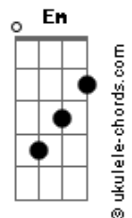

Católica Jovem - Fogo Abrasador

tom:

Intro: **D**
 G G Gbm F#m9- Gbm7 D
 Em7 Dadd9 A7 Gb D
 G G Gbm F#m9- Gbm7 D
 Em7 Dadd9 A7 A7 A7 D

D **A** **A** **Bm**
 Se Tu inflamas o meu coração
Gbm **G**
 Se Tu somente és a minha razão
Dadd9 **Em**
 De viver e amar

(A7 A7 A7 D)

D **A** **A** **Bm**
Em Tuas mãos minha vida está
Gbm **G**
 Teu coração é onde eu quero morar
Dadd9 **Em**
 E unir-me em amor

A **A** **G**
 Como um fogo abrasador
Bm
 Inflama
Em **A** **D** **G**
 Faz subir Tuas centelhas de amor
Bm
 Em chamas
Em **A** **G**
 Do Teu coração aberto, meu Senhor

[Solo] **G** **Gbm** **F#m9-** **Gbm7** **D**
Em7 **Dadd9** **A7** **A7** **A7** **D**

D **A** **A** **Bm**
 Seja adorado pra sempre, Senhor
Gbm **G**
 Quero Te amar como amado eu sou
Dadd9 **Em**
 Em louvor, me darei

(A7 A7 A7 D)

D **A** **A** **Bm**
 Tua vontade e a minha, uma só
Gbm **G**
 Teu coração e o meu sejam um só
Dadd9 **Em**
 Movimento de amor

A **A** **G**
 Como um fogo abrasador
Bm
 Inflama

Acordes

Em **A** **D** **G**
 Faz subir Tuas centelhas de amor
Bm
 Em chamas
Em **A** **G**
 No Teu coração aberto, meu Senhor
Bm
 Inflama
Em **A** **D** **G**
 Faz subir Tuas centelhas de amor
Bm
 Em chamas
Em **A** **G**
 Do Teu coração aberto, meu Senhor