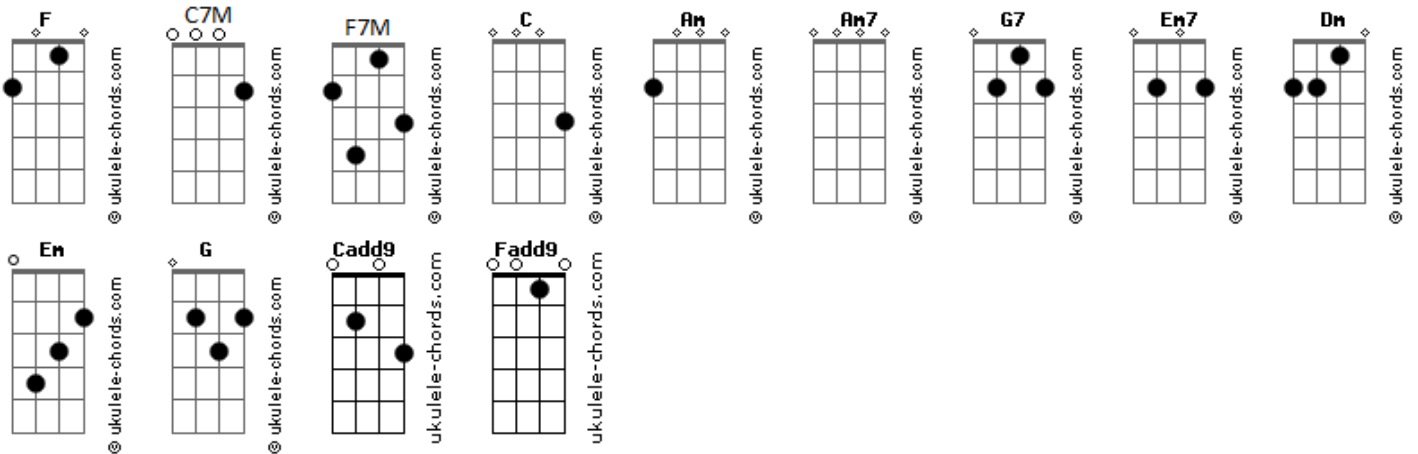

# Católica Jovem - Do Alto da Pedra

tom:

Intro: C Cadd9 C C7M  
 C C7M C C7M C  
 Cadd9 C C7M  
 C C7M C C7M Am Am7  
 F F7M F  
 F7M F F

Encontro e sinto  
 Você é tudo o que sonhei  
 Não posso me conter  
 Bem mais que tudo eu quero ir  
 Uma vez que faz-me sentir alguém  
 É pra todo sempre  
 Não quero minha vida  
 Igual a tudo que se vê  
 Iê é ,, Iê é

Em você eu sei me sinto forte!  
 Com você não temo minha sorte!  
 E eu sei que isso veio de você!  
 Em você eu sei me sinto forte  
 Com você não temo minha sorte  
 E eu sei que isso veio de você  
 ( F F7M F F7M F )

Do alto da pedra  
 Eu busco impulso pra saltar

## Acordes

Mais alto que antes  
 E mais que tudo eu quero ir  
 Uma vez que faz-me sentir alguém  
 É pra todo sempre  
 Não quero minha vida  
 Igual a tudo que se vê  
 Ê?,,, ê  
 Em você eu sei me sinto forte  
 Com você não temo minha sorte  
 E eu sei que isso veio de você  
 Em você eu sei me sinto forte  
 Com você não temo minha sorte  
 E eu sei que isso veio de você  
 De você...êêê...ô,,,ah... ah... ah... ah  
 Ah... ah... ah... ah  
 Em você eu sei me sinto forte  
 Com você não temo minha sorte  
 E eu sei que isso veio de você  
 Em você eu sei me sinto forte  
 Com você não temo a minha sorte  
 E eu sei que isso veio de você  
 [Final] F G Am  
 F G Am F C