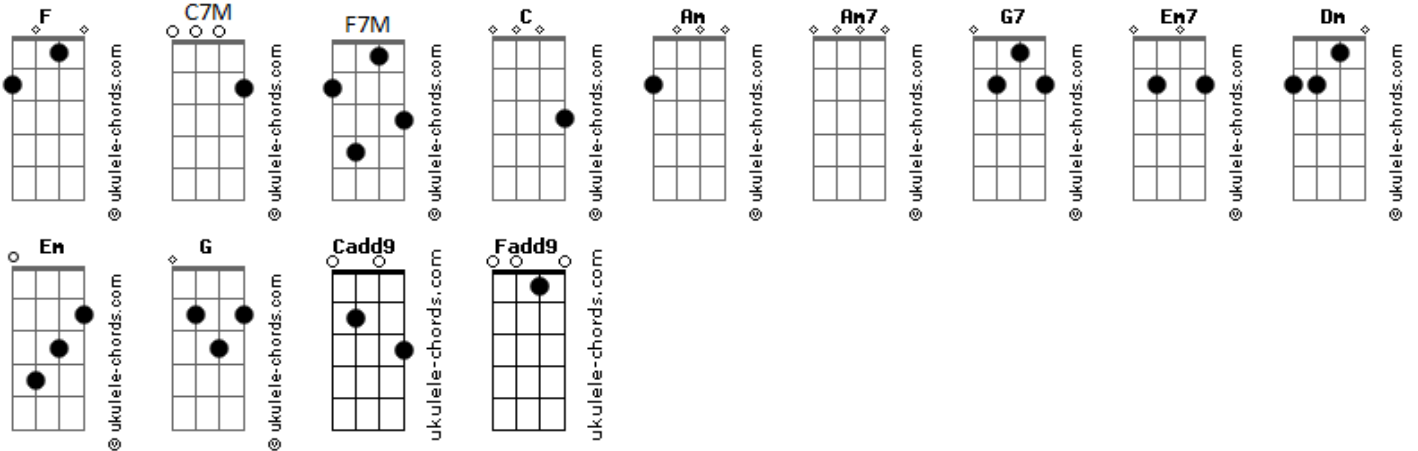

Católica Jovem - Do Alto da Pedra

tom:

Intro: C Cadd9 C C7M
 C C7M C C7M C
 Cadd9 C C7M
 C C7M C C7M Am Am7
 F F7M F
 F7M F F

Encontro e sinto
 Você é tudo o que sonhei
 Não posso me conter
 Bem mais que tudo eu quero ir
 Uma vez que faz-me sentir alguém
 É pra todo sempre
 Não quero minha vida
 Igual a tudo que se vê
 Iê é ,, Iê é

Em você eu sei me sinto forte!
 Com você não temo minha sorte!
 E eu sei que isso veio de você!
 Em você eu sei me sinto forte
 Com você não temo minha sorte
 E eu sei que isso veio de você
 (F F7M F F7M F)

Do alto da pedra
 Eu busco impulso pra saltar

Acordes

Mais alto que antes
 E mais que tudo eu quero ir
 Uma vez que faz-me sentir alguém
 É pra todo sempre
 Não quero minha vida
 Igual a tudo que se vê
 Ê?,,, ê
 Em você eu sei me sinto forte
 Com você não temo minha sorte
 E eu sei que isso veio de você
 Em você eu sei me sinto forte
 Com você não temo minha sorte
 E eu sei que isso veio de você
 De você...êêê...ô,,,ah... ah... ah... ah
 Ah... ah... ah... ah
 Em você eu sei me sinto forte
 Com você não temo minha sorte
 E eu sei que isso veio de você
 Em você eu sei me sinto forte
 Com você não temo a minha sorte
 E eu sei que isso veio de você
 [Final] F G Am
 F G Am F C