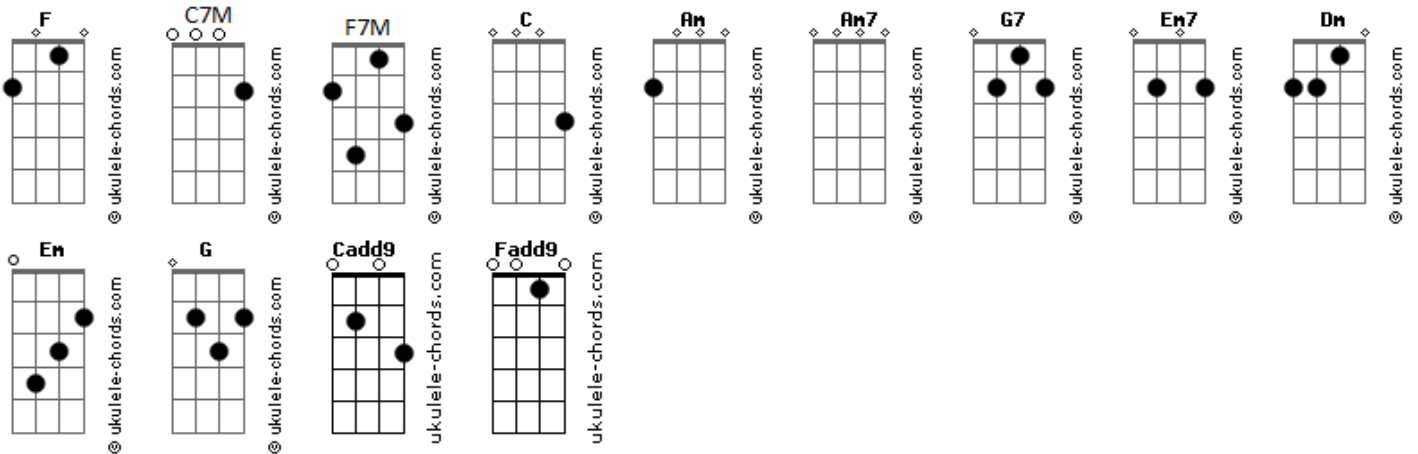

Católica Jovem - Do Alto da Pedra

tom:

Intro: C Cadd9 C C7M
 C C7M C C7M C
 Cadd9 C C7M
 C C7M C C7M Am Am7
 F F7M F
 F7M F F

Encontro e sinto
 Você é tudo o que sonhei
 Não posso me conter
 Bem mais que tudo eu quero ir
 Uma vez que faz-me sentir alguém
 É pra todo sempre
 Não quero minha vida
 Igual a tudo que se vê
 Iê é ,, Iê é

Em você eu sei me sinto forte!
 Com você não temo minha sorte!
 E eu sei que isso veio de você!
 Em você eu sei me sinto forte
 Com você não temo minha sorte
 E eu sei que isso veio de você
 (F F7M F F7M F)

Do alto da pedra
 Eu busco impulso pra saltar

Acordes

Mais alto que antes
 E mais que tudo eu quero ir
 Uma vez que faz-me sentir alguém
 É pra todo sempre
 Não quero minha vida
 Igual a tudo que se vê
 Ê?,,, ê
 Em você eu sei me sinto forte
 Com você não temo minha sorte
 E eu sei que isso veio de você
 Em você eu sei me sinto forte
 Com você não temo minha sorte
 E eu sei que isso veio de você
 De você...êêê...ô,,,ah... ah... ah... ah
 Ah... ah... ah... ah
 Em você eu sei me sinto forte
 Com você não temo minha sorte
 E eu sei que isso veio de você
 Em você eu sei me sinto forte
 Com você não temo a minha sorte
 E eu sei que isso veio de você
 [Final] F G Am
 F G Am F C