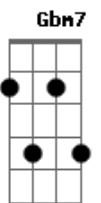

© ukulele-chords.com