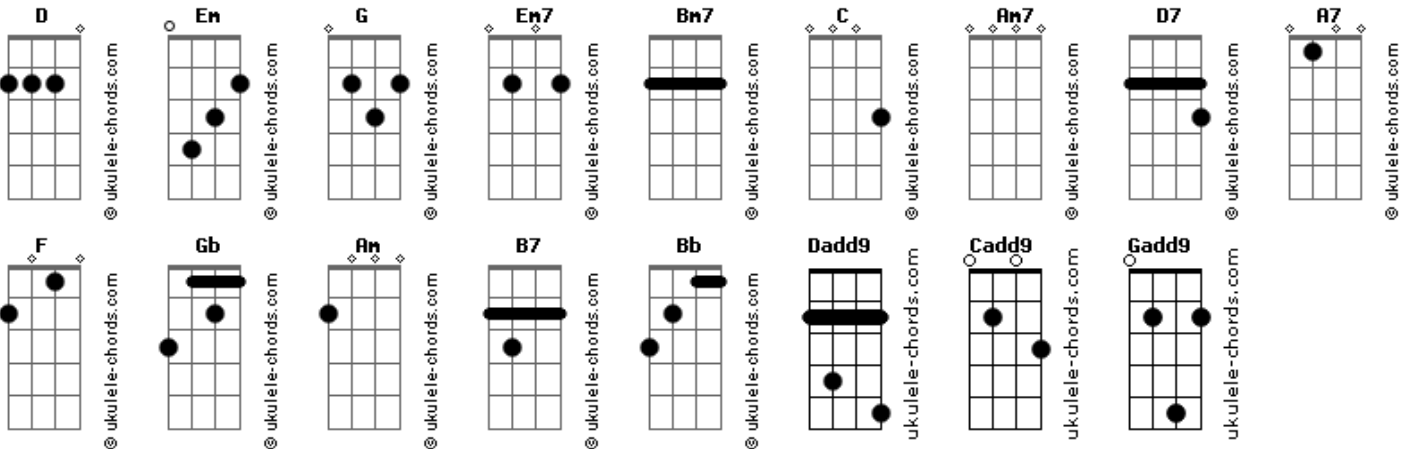

Católica Jovem - Abraço Eterno

tom:

Intro: G Em7 G Em7

G Dadd9 Em Bm7
Amor tão grande, Amor tão forte
C G Am7 D7 D7
Amor suave, Amor sem fim
G Dadd9 Em Bm7
Que a própria morte transforma em vida
C G A7 C
Abraço eterno de Deus em mim
G D Em Bm7
Amor tão grande, Amor tão forte
C G Am7 D7 D7
Amor suave, Amor sem fim
G D Em Bm7
Que a própria morte transforma em vida
C G A7 F D7
Abraço eterno de Deus em mim, em mim

C D G Dadd9
Nem as to...rrentes das grandes águas
C Am7 C
Conseguirão apagar esse Amor
G Dadd9
Pois suas chamas são fogo ardente
C Am7 C
Mais do que a morte é tão forte esse Amor
C D G Dadd9
Nem as to...rrentes das grandes águas
C Am7 C
Conseguirão apagar esse Amor
G Dadd9
Pois suas chamas são fogo ardente
C Am7 C Gb
Mais do que a morte é tão forte esse Amor

Em Em7 Em7 Em
De abraço esmagante, de ausência torturante
C Am7 C Gb
De noite e luz é feito esse Amor
Em Em7 Em7 Em
De dor incomparável, consolo inestimável
C Am7 C Cadd9
De vida e cruz é feito esse Amor, esse Amor

C D G Dadd9

Acordes

Nem as to...rrentes das grandes águas
C Am7 C
Conseguirão apagar esse Amor
G Dadd9
Pois suas chamas são fogo ardente
C Cadd9
Mais do que a morte é tão forte esse Amor

G
Pá rá rá... pá rá rá rá rá rá
Em
Pá rá rá... pá rá rá rá rá rá
G
Pá rá rá... pá rá rá rá rá rá
Em
Pá rá rá... rá rá rá rá rá
Am Am7
Pá pá rá rá... pá rá rá rá rá
Am7 A7 B7
Pá pá rá rá... pá rá rá rá rá rá

Em Em7 Em7 Em
De abraço esmagante, de ausência torturante
C Am7 C Gb
De noite e luz é feito esse Amor
Em Em7 Em7 Em
De dor incomparável, consolo inestimável
C Am7 Bb D7
De vida e cruz é feito esse Amor
D7 G Dadd9
Nem as torrentes das grandes águas
C Am7 C
Conseguirão apagar esse Amor
G Dadd9
Pois suas chamas são fogo ardente
C Am7 D7 D7
Mais do que a morte é tão forte esse Amor

G Dadd9 Em Dadd9
Esse Amor ninguém pode apagar
G Dadd9 Em
Esse Amor ninguém poderá deter
Dadd9 G Dadd9 Em Dadd9
Vem e sela-me com o Teu Amor
G Dadd9 Em Em
Vem e marca-me com esse Amor
C G Am7 C G Gadd9 G Gadd9 G
Nada pode apa gar esse Amor