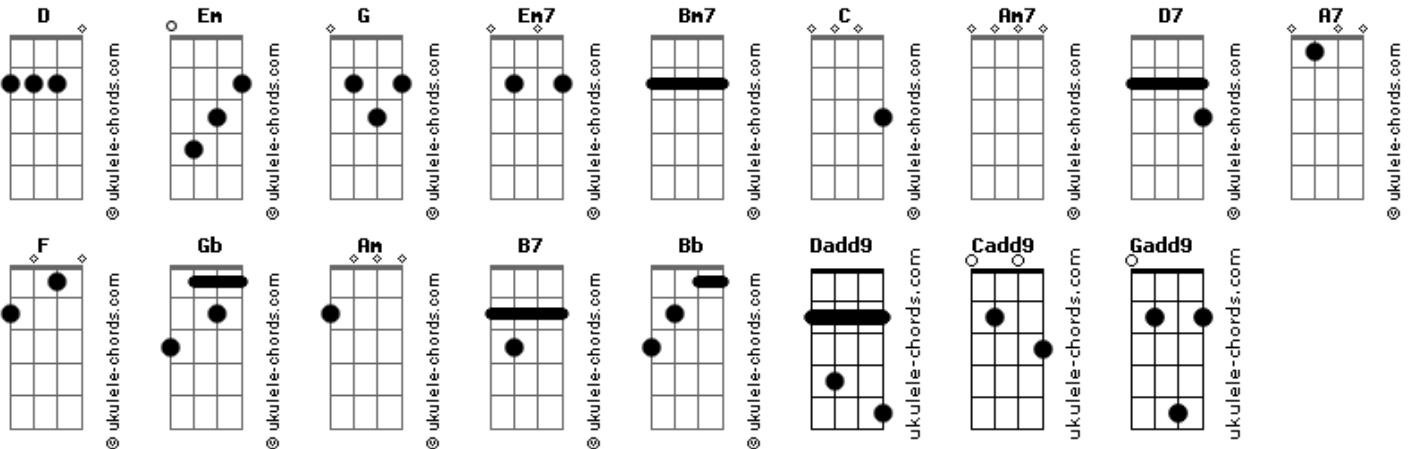

Católica Jovem - Abraço Eterno

tom:

Intro: G Em7 G Em7

G Dadd9 Em Bm7
Amor tão grande, Amor tão forte
C G Am7 D7 D7
Amor suave, Amor sem fim
G Dadd9 Em Bm7
Que a própria morte transforma em vida
C G A7 C
Abraço eterno de Deus em mim
G D Em Bm7
Amor tão grande, Amor tão forte
C G Am7 D7 D7
Amor suave, Amor sem fim
G D Em Bm7
Que a própria morte transforma em vida
C G A7 F D7
Abraço eterno de Deus em mim, em mim

C D G Dadd9
Nem as to...rrentes das grandes águas
C Am7 C
Conseguirão apagar esse Amor
G Dadd9
Pois suas chamas são fogo ardente
C Am7 C
Mais do que a morte é tão forte esse Amor
C D G Dadd9
Nem as to...rrentes das grandes águas
C Am7 C
Conseguirão apagar esse Amor
G Dadd9
Pois suas chamas são fogo ardente
C Am7 C Gb
Mais do que a morte é tão forte esse Amor

Em Em7 Em7 Em
De abraço esmagante, de ausência torturante
C Am7 C Gb
De noite e luz é feito esse Amor
Em Em7 Em7 Em
De dor incomparável, consolo inestimável
C Am7 C Cadd9
De vida e cruz é feito esse Amor, esse Amor

C D G Dadd9

Acordes

Nem as to...rrentes das grandes águas
C Am7 C
Conseguirão apagar esse Amor
G Dadd9
Pois suas chamas são fogo ardente
C Cadd9
Mais do que a morte é tão forte esse Amor

G
Pá rá rá... pá rá rá rá rá rá rá
Em
Pá rá rá... pá rá rá rá rá rá rá
G
Pá rá rá... pá rá rá rá rá rá rá
Em
Pá rá rá... rá rá rá rá rá
Am Am7
Pá pá rá rá... pá rá rá rá rá
Am7 A7 B7
Pá pá rá rá... pá rá rá rá rá rá

Em Em7 Em7 Em
De abraço esmagante, de ausência torturante
C Am7 C Gb
De noite e luz é feito esse Amor
Em Em7 Em7 Em
De dor incomparável, consolo inestimável
C Am7 Bb D7
De vida e cruz é feito esse Amor
D7 G Dadd9
Nem as torrentes das grandes águas
C Am7 C
Conseguirão apagar esse Amor
G Dadd9
Pois suas chamas são fogo ardente
C Am7 D7 D7
Mais do que a morte é tão forte esse Amor

G Dadd9 Em Dadd9
Esse Amor ninguém pode apagar
G Dadd9 Em
Esse Amor ninguém poderá deter
Dadd9 G Dadd9 Em Dadd9
Vem e sela-me com o Teu Amor
G Dadd9 Em Em
Vem e marca-me com esse Amor
C G Am7 C G Gadd9 G Gadd9 G
Nada pode apa gar esse Amor