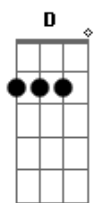

Cátia Souza - Um Dia Em Tua Casa

tom:

Em

Intro: Em D G C

Em D C
Amo o Senhor que me livrou do dia mau
Em D C
Eu te invoquei, e me escutou
G D C
Busquei refúgio em Teus braços de amor
Em D C
E repousaste os Teus olhos sobre mim

Am G
Deus que me vê aonde ninguém vê
C D
Deus que conhece o meu interior
Am G D D
Deus que me guarda e me guia seja onde for

C D
Andarei em Tua presença
Em D G
Buscarei por Tua face Deus
C D
Eu me prostro aos Teus pés
Em D
Eu me prostro aos Teus pés
C D Em
Pois um dia em Tua casa vale mais
D
Que mil em outro

[Interlúdio] Em D G C Am
G D G C

Am G
Deus que me vê aonde ninguém vê
C D
Deus que conhece o meu interior
Am G D D
Deus que me guarda e que me sonda
Am G
Deus que me vê aonde ninguém vê
C D
Deus que conhece o meu interior
Am G D D
Deus que me guarda e me guia seja onde for

C D
Andarei em Tua presença
Em D G

Acordes

© ukulele-chords.com