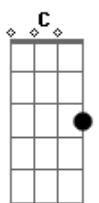

Am G
 Deus que me vê aonde ninguém vê
 C D
 Deus que conhece o meu interior
 Am G D D
 Deus que me guarda e me guia seja onde for

C D
 Andarei em Tua presença
 Em D G
 Buscarei por Tua face Deus
 C D
 Eu me prostro aos Teus pés
 Em D
 Eu me prostro aos Teus pés
 C D Em
 Pois um dia em Tua casa vale mais
 D
 Que mil em outro

[Interlúdio] Em D G C Am
 G D G C

Am G
 Deus que me vê aonde ninguém vê
 C D
 Deus que conhece o meu interior
 Am G D D
 Deus que me guarda e que me sonda
 Am G
 Deus que me vê aonde ninguém vê
 C D
 Deus que conhece o meu interior
 Am G D D
 Deus que me guarda e me guia seja onde for

C D
 Andarei em Tua presença
 Em D G

Acordes

© ukulele-chords.com

© ukulele-chords.com

© ukulele-chords.com

© ukulele-chords.com

© ukulele-chords.com

Buscarei por Tua face Deus
 C D
 Eu me prostro aos Teus pés
 Em D
 Eu me prostro aos Teus pés
 C D Em
 Pois um dia em Tua casa vale mais
 D C D
 Que mil em outro lugar
 Em D G G
 Em outro lugar