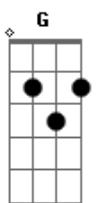

Cátia Souza - Um Dia Em Tua Casa

tom:

Em

Intro: Em D G C

Em D C
 Amo o Senhor que me livrou do dia mau
 Em D C
 Eu te invoquei, e me escutou
 G D C
 Busquei refúgio em Teus braços de amor
 Em D C
 E repousaste os Teus olhos sobre mim

Am G
 Deus que me vê aonde ninguém vê
 C D
 Deus que conhece o meu interior
 Am G D D
 Deus que me guarda e me guia seja onde for

C D
 Andarei em Tua presença
 Em D G
 Buscarei por Tua face Deus
 C D
 Eu me prostro aos Teus pés
 Em D
 Eu me prostro aos Teus pés
 C D Em
 Pois um dia em Tua casa vale mais
 D
 Que mil em outro

[Interlúdio] Em D G C Am
 G D G C

Am G
 Deus que me vê aonde ninguém vê
 C D
 Deus que conhece o meu interior
 Am G D D
 Deus que me guarda e que me sonda
 Am G
 Deus que me vê aonde ninguém vê
 C D
 Deus que conhece o meu interior
 Am G D D
 Deus que me guarda e me guia seja onde for

C D
 Andarei em Tua presença
 Em D G

Acordes

© ukulele-chords.com

© ukulele-chords.com

© ukulele-chords.com

© ukulele-chords.com

© ukulele-chords.com

Buscarei por Tua face Deus
 C D
 Eu me prostro aos Teus pés
 Em D
 Eu me prostro aos Teus pés
 C D Em
 Pois um dia em Tua casa vale mais
 D C D
 Que mil em outro lugar
 Em D G G
 Em outro lugar