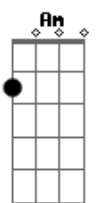

Am G
 Deus que me vê aonde ninguém vê
 C D
 Deus que conhece o meu interior
 Am G D D
 Deus que me guarda e me guia seja onde for

C D
 Andarei em Tua presença
 Em D G
 Buscarei por Tua face Deus
 C D
 Eu me prostro aos Teus pés
 Em D
 Eu me prostro aos Teus pés
 C D Em
 Pois um dia em Tua casa vale mais
 D
 Que mil em outro

[Interlúdio] Em D G C Am
 G D G C

Am G
 Deus que me vê aonde ninguém vê
 C D
 Deus que conhece o meu interior
 Am G D D
 Deus que me guarda e que me sonda
 Am G
 Deus que me vê aonde ninguém vê
 C D
 Deus que conhece o meu interior
 Am G D D
 Deus que me guarda e me guia seja onde for

C D
 Andarei em Tua presença
 Em D G

Acordes

© ukulele-chords.com

© ukulele-chords.com

© ukulele-chords.com

© ukulele-chords.com

© ukulele-chords.com

Buscarei por Tua face Deus
 C D
 Eu me prostro aos Teus pés
 Em D
 Eu me prostro aos Teus pés
 C D Em
 Pois um dia em Tua casa vale mais
 D C D
 Que mil em outro lugar
 Em D G G
 Em outro lugar