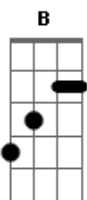

Cátia Machado - Bússola Invisível

tom:

B

Ser artista é ter asas
 B7 Gb Dbm Dbm
 Abertas ou recolhidas
 A Bb E
 Não aceitar gaiolas
 Gb B
 Nunca deixar de voar

Ver o mundo é traduzir
 B7 Gb Dbm Dbm
 Uma cor em arco-íris
 A Bb E
 As notas em melodias
 Gb B
 Palavras em emoções

O coração
 A B E
 É uma bússola invisível
 Dbm Dbm Abm

Acordes

© ukulele-chords.com

© ukulele-chords.com

© ukulele-chords.com

© ukulele-chords.com

© ukulele-chords.com

© ukulele-chords.com

© ukulele-chords.com

© ukulele-chords.com

Que aponta a direção do vir a ser
 A Abm
 É preciso acreditar e ser sensível
 A B E
 Pra tornar real o que não se pode ver

Tudo o que foi criado
 A B Dbm Dbm
 Tempo todo estava ali