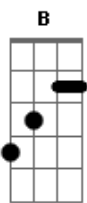

Cátia Machado - Bússola Invisível

tom:

B

Ser artista é ter asas
B7 Gb Dbm Dbm
Abertas ou recolhidas
A Bb E
Não aceitar gaiolas
Gb B
Nunca deixar de voar

Ver o mundo é traduzir
B7 Gb Dbm Dbm
Uma cor em arco-íris
A Bb E
As notas em melodias
Gb B
Palavras em emoções

0 coração
A B E
É uma bússola invisível
Dbm Dbm Abm

Acordes

© ukulele-chords.com