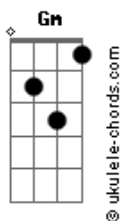

Catia Almeida - Alegria

tom:

Gm

Intro: Gm F Cm Gm

Gm
A alegria então transforma a cor
F
Em mais viva e mais vermelha
Cm
Porque ao abrir as comportas do coração
Gm
Faz com que o sangue corra mais depressa
F
Em todas as veias, ficando mais quente, mais tênue
Cm
E com que infle com moderação todas as partes do rosto
Gm
O que lhe dá
F
Um ar mais risonho e alegre
Cm
Como a alegria faz enrubescer, todas as partes do rosto
Gm
O que lhe dá
F
(Gm F Cm Gm)

Acordes

A alegria então transforma a cor
F
Em mais viva e mais vermelha
Cm
Porque ao abrir as comportas do coração
Gm
Faz com que o sangue corra mais depressa
F
Em todas as veias, ficando mais quente, mais tênue
Cm
E com que infle com moderação todas as partes do rosto
Gm
O que lhe dá
F
Um ar mais risonho e alegre
Cm
Como a alegria faz enrubescer, todas as partes do rosto
Gm
O que lhe dá
F
Um ar mais risonho e alegre
Cm
Como a alegria faz enrubescer, todas as partes do rosto
Gm
O que lhe dá
[Final] Gm F Cm Gm