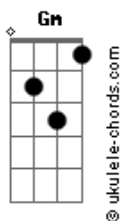

# Catia Almeida - Alegria

tom:

Gm

Intro: Gm F Cm Gm

Gm  
A alegria então transforma a cor  
F  
Em mais viva e mais vermelha  
Cm  
Porque ao abrir as comportas do coração  
Gm  
Faz com que o sangue corra mais depressa  
F  
Em todas as veias, ficando mais quente, mais tênue  
Cm  
E com que infle com moderação todas as partes do rosto  
Gm  
O que lhe dá  
F  
Um ar mais risonho e alegre  
Cm  
Como a alegria faz enrubescer, todas as partes do rosto  
Gm  
O que lhe dá  
( Gm F Cm Gm )

## Acordes

A alegria então transforma a cor  
F  
Em mais viva e mais vermelha  
Cm  
Porque ao abrir as comportas do coração  
Gm  
Faz com que o sangue corra mais depressa  
F  
Em todas as veias, ficando mais quente, mais tênue  
Cm  
E com que infle com moderação todas as partes do rosto  
Gm  
O que lhe dá  
F  
Um ar mais risonho e alegre  
Cm  
Como a alegria faz enrubescer, todas as partes do rosto  
Gm  
O que lhe dá  
F  
Um ar mais risonho e alegre  
Cm  
Como a alegria faz enrubescer, todas as partes do rosto  
Gm  
O que lhe dá  
[Final] Gm F Cm Gm