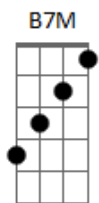

Catha - Sobre Mim (Talvez) Sobre Você

tom:

Intro: **B7M** **Gb7** **B**

Falo de amor

Cê tá me ouvindo?

Tipo Raimundos, vou tocar no seu radin **F#7M**

Não vou dar uma de Ariana **B7M**
E entregar seu nome tão facin

Você vai ter que descobrir **B7M**
F#7M

Se acostuma a me escutar **B7M**

E toda música que ouvir **F#7M**

Sei que cê vai se perguntar **B7M**

Não vai dar pra saber

Se é sobre mim **F#7M**

Ou sobre você

Pode ligar

Que eu não vou dizer **B7M**

Se é sobre mim **F#7M**

Ou sobre você

Não vai dar pra saber **B7M**

Se é sobre mim **F#7M**

Ou sobre você

Pode ligar

Que eu não vou dizer **B7M**

Se é sobre mim **F#7M**

Ou sobre você

Relaxa, amor

Acordes

© ukulele-chords.com