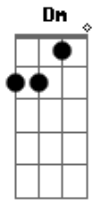

Catha - Sendo Assim

tom:

Dm Bb Gm A7
Eu sendo assim, você gosta ou tá fingindo que sim
Dm Bb Gm A7
Eu só fugi, me iludindo e mentindo pra mim
Dm Bb Gm
A7
Legal, feliz e tão agradável, quase um personagem feito só pra
você
Dm Bb
Mas Parece que o que quer de verdade
Gm A7
É alguém que te dê só saudade e prazer
Dm

Você só gosta assim
Bb
De quem não te quer
Gm A7
Quem te faz sofrer
Dm
Só vai gostar de mim
Bb
Quando enlouquecer
Gm A7
Pisar em você
Dm Bb Gm A7
Só assim você vai gostar de mim
Dm Bb Gm A7
Só assim você vai gostar de mim

Acordes

© ukulele-chords.com