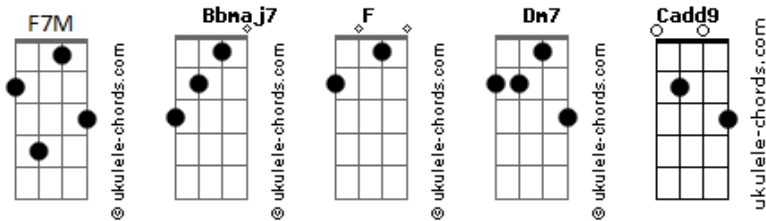

Catha - Quando Eu Te Vejo

tom:

Intro: **F7M** **Bb7M** **F**

Se eu soubesse teria tentado **F7M**

Chegar antes até você **Bb7M**

Eu voltaria no tempo **F7M**

Pra te conhecer (mais cedo) **F7M**

Em um mundo tão grande me diz **F7M**

Qual a chance da gente se encontrar **Bb7M**

Quase deixei você escapar (por medo) **F7M** **Bb7M**

Tudo muda num segundo ao ver você chegar **F7M** **Bb7M**

Você sabe, lá no fundo, aqui é meu lugar **Bb7M**

Quando eu te vejo **F7M**

Não quero mais nada **Cadd9**

Bem antes do beijo **Dm7**

Eu soletro amo você **Dm7**

Quando eu te vejo **Bb7M**

Meu olhar fala **F7M**

E eu me declaro **Cadd9**

Mesmo sem eu perceber **Dm7**

(**Bb7M** **F7M** **Cadd9** **Dm7**)

Acordes

F7M
É difícil tentar explicar o que eu sinto

Eu queria poder gritar **Bb7M**

Eu moveria montanhas pra te encontrar **Bb7M**

(Sem medo) **F7M**

Não achei que o amor fosse bater na porta **Bb7M**