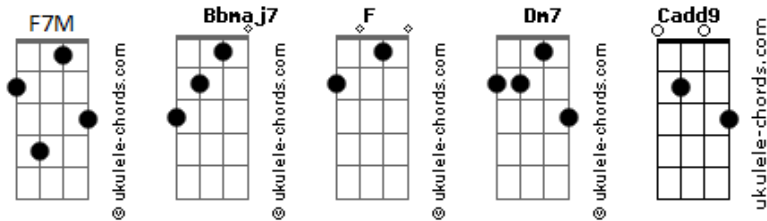

# Catha - Quando Eu Te Vejo

tom:

Intro: **F7M** **Bb7M** **F**  
**F7M**  
 Se eu soubesse teria tentado  
 Chegar antes até você  
**Bb7M**  
 Eu voltaria no tempo  
 Pra te conhecer (mais cedo)  
**F7M**  
 Em um mundo tão grande me diz  
 Qual a chance da gente se encontrar  
**Bb7M**  
 Quase deixei você escapar (por medo)  
**F7M** **Bb7M**  
 Tudo muda num segundo ao ver você chegar  
**F7M** **Bb7M**  
 Você sabe, lá no fundo, aqui é meu lugar  
**Bb7M**  
 Quando eu te vejo  
**F7M**  
 Não quero mais nada  
**Cadd9**  
 Bem antes do beijo  
**Dm7**  
 Eu soletro amo você  
**Bb7M**  
 Quando eu te vejo  
**F7M**  
 Meu olhar fala  
**Cadd9**  
 E eu me declaro  
**Dm7**  
 Mesmo sem eu perceber

( **Bb7M** **F7M** **Cadd9** **Dm7** )

## Acordes

**F7M**  
 É difícil tentar explicar o que eu sinto  
 Eu queria poder gritar  
**Bb7M**  
 Eu moveria montanhas pra te encontrar  
 (Sem medo)  
**F7M**  
 Não achei que o amor fosse bater na porta  
 Pra me visitar  
**Bb7M**  
 Quase deixei você escapar  
 (Tão cedo)  
**F7M** **Bb7M**  
 Tudo muda num segundo ao ver você chegar  
**F7M** **Bb7M**  
 Você sabe, lá no fundo, que aqui é meu lugar  
**Bb7M**  
 Quando eu te vejo  
**F7M**  
 Não quero mais nada  
**Cadd9**  
 Bem antes do beijo  
**Dm7**  
 Eu soletro amo você  
**Bb7M**  
 Quando eu te vejo  
**F7M**  
 Meu olhar fala  
**Cadd9**  
 E eu me declaro  
**Dm7**  
 Mesmo sem eu perceber  
 [Final] **Bb7M** **F7M** **Cadd9** **Dm7**