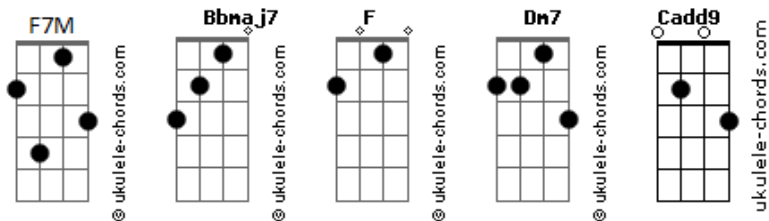

Catha - Quando Eu Te Vejo

tom:

Intro: **F7M** **Bb7M** **F**
F7M
 Se eu soubesse teria tentado
 Chegar antes até você
Bb7M
 Eu voltaria no tempo
 Pra te conhecer (mais cedo)
F7M
 Em um mundo tão grande me diz
 Qual a chance da gente se encontrar
Bb7M
 Quase deixei você escapar (por medo)
F7M **Bb7M**
 Tudo muda num segundo ao ver você chegar
F7M **Bb7M**
 Você sabe, lá no fundo, aqui é meu lugar
Bb7M
 Quando eu te vejo
F7M
 Não quero mais nada
Cadd9
 Bem antes do beijo
Dm7
 Eu soletro amo você
Bb7M
 Quando eu te vejo
F7M
 Meu olhar fala
Cadd9
 E eu me declaro
Dm7
 Mesmo sem eu perceber

(**Bb7M** **F7M** **Cadd9** **Dm7**)

Acordes

F7M
 É difícil tentar explicar o que eu sinto
 Eu queria poder gritar
Bb7M
 Eu moveria montanhas pra te encontrar
 (Sem medo)
F7M
 Não achei que o amor fosse bater na porta
 Pra me visitar
Bb7M
 Quase deixei você escapar
 (Tão cedo)
F7M **Bb7M**
 Tudo muda num segundo ao ver você chegar
F7M **Bb7M**
 Você sabe, lá no fundo, que aqui é meu lugar
Bb7M
 Quando eu te vejo
F7M
 Não quero mais nada
Cadd9
 Bem antes do beijo
Dm7
 Eu soletro amo você
Bb7M
 Quando eu te vejo
F7M
 Meu olhar fala
Cadd9
 E eu me declaro
Dm7
 Mesmo sem eu perceber
 [Final] **Bb7M** **F7M** **Cadd9** **Dm7**