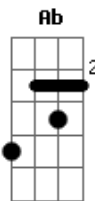

© ukulele-chords.com