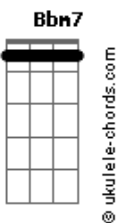

Cath Silva - Recado

tom:
Gbm (forma dos acordes no tom de Em)
Capostraste na 2ª casa
Intro: Am7 C7M Em Am7

Am7 C7M
0 tempo não se apega a ninguém
Em Am7 Am7 C7M
Não há mais ninguém pra dizer que sim
C7M Em Bm7
0 tempo passou e tudo se apagou
Am7 C7M Em Bm7 Bbm7 Am7
Só ficou as memórias dentro de mim

Am7 C7M Bm7 Em
0 vento passou e todas lágrimas secou
Am7 C7M Em Bm7 Am7 C7M Em
Não vou deixar passar, tudo vai bem
Bm7
Vai bem
Am7 C7M Em Bm7
Não tô mais ligando pra nada
Am7 C7M Em
Não há mais esperança

Bm7 Am7
Se você não acredita
C7M Em
Em um ser maior do que você
Bm7 Am7
Não tá entendendo o motivo
C7M Em Bm7
Da existência do seu próprio ser, oh
Am7 C7M Em
Ô mundo, cê ta ligado o que te espera
Bm7
Você já sabe

Am7 C7M Em Bm7 Bbm7

Acordes

Não precisa, não precisa nem dizer
Am7 C7M Em Bm7
Os fortes entenderão o sentido
Am7 C7M Em Bm7
Não dá mais tempo de arrepender do que foi feito
Am7
Já foi comprado
C7M
Cê ta ligado
Em Bm7
Foi semeado
Am7 C7M Em
Não há mais tempo
Bm7
Já voou
Am7 C7M
Já passou
Em Bm7 Bbm7
Já acabou
Am7 C7M
Já passou
Em Bm7 Bbm7 Am7
Não voltou
C7M Em
0 presente é o que importa
Bm7 Am7
Vamos viver como se fosse o último
C7M Em
Nunca se sabe o dia de amanhã
Bm7 Am7 C7M
Se faça o bem, faça sem olhar a quem
Em Bm7
Sem olhar a quem, oh
Am7 C7M
Sem olhar a quem
Em
Sem olhar a quem