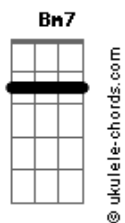

Cath Silva - Recado

tom:
Gbm (forma dos acordes no tom de Em)
Capostraste na 2ª casa
Intro: Am7 C7M Em Am7

Am7 C7M
0 tempo não se apega a ninguém
Em Am7 Am7 C7M
Não há mais ninguém pra dizer que sim
C7M Em Bm7
0 tempo passou e tudo se apagou
Am7 C7M Em Bm7 Bbm7 Am7
Só ficou as memórias dentro de mim

Am7 C7M Bm7 Em
0 vento passou e todas lágrimas secou
Am7 C7M Em Bm7 Am7 C7M Em
Não vou deixar passar, tudo vai bem
Bm7
Vai bem
Am7 C7M Em Bm7
Não tô mais ligando pra nada
Am7 C7M Em
Não há mais esperança

Bm7 Am7
Se você não acredita
C7M Em
Em um ser maior do que você
Bm7 Am7
Não tá entendendo o motivo
C7M Em Bm7
Da existência do seu próprio ser, oh
Am7 C7M Em
Ô mundo, cê ta ligado o que te espera
Bm7
Você já sabe

Am7 C7M Em Bm7 Bbm7

Acordes

Não precisa, não precisa nem dizer
Am7 C7M Em Bm7
Os fortes entenderão o sentido
Am7 C7M Em Bm7
Não dá mais tempo de arrepender do que foi feito
Am7
Já foi comprado
C7M
Cê ta ligado
Em Bm7
Foi semeado
Am7 C7M Em
Não há mais tempo
Bm7
Já voou
Am7 C7M
Já passou
Em Bm7 Bbm7
Já acabou
Am7 C7M
Já passou
Em Bm7 Bbm7 Am7
Não voltou
C7M Em
0 presente é o que importa
Bm7 Am7
Vamos viver como se fosse o último
C7M Em
Nunca se sabe o dia de amanhã
Bm7 Am7 C7M
Se faça o bem, faça sem olhar a quem
Em Bm7
Sem olhar a quem, oh
Am7 C7M
Sem olhar a quem
Em
Sem olhar a quem