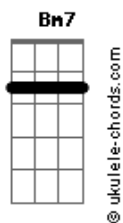

Cath Silva - Recado

tom:
Gbm (forma dos acordes no tom de Em)
Capostraste na 2ª casa
Intro: Am7 C7M Em Am7

Am7 C7M
0 tempo não se apega a ninguém
Em Am7 Am7 C7M
Não há mais ninguém pra dizer que sim
C7M Em Bm7
0 tempo passou e tudo se apagou
Am7 C7M Em Bm7 Bbm7 Am7
Só ficou as memórias dentro de mim

Am7 C7M Bm7 Em
0 vento passou e todas lágrimas secou
Am7 C7M Em Bm7 Am7 C7M Em
Não vou deixar passar, tudo vai bem
Bm7
Vai bem
Am7 C7M Em Bm7
Não tô mais ligando pra nada
Am7 C7M Em
Não há mais esperança

Bm7 Am7
Se você não acredita
C7M Em
Em um ser maior do que você
Bm7 Am7
Não tá entendendo o motivo
C7M Em Bm7
Da existência do seu próprio ser, oh
Am7 C7M Em
Ô mundo, cê ta ligado o que te espera
Bm7
Você já sabe

Am7 C7M Em Bm7 Bbm7

Acordes

Não precisa, não precisa nem dizer
Am7 C7M Em Bm7
Os fortes entenderão o sentido
Am7 C7M Em Bm7
Não dá mais tempo de arrepende do que foi feito
Am7
Já foi comprado
C7M
Cê ta ligado
Em Bm7
Foi semeado
Am7 C7M Em
Não há mais tempo
Bm7
Já voou
Am7 C7M
Já passou
Em Bm7 Bbm7
Já acabou
Am7 C7M
Já passou
Em Bm7 Bbm7 Am7
Não voltou
C7M Em
0 presente é o que importa
Bm7 Am7
Vamos viver como se fosse o último
C7M Em
Nunca se sabe o dia de amanhã
Bm7 Am7 C7M
Se faça o bem, faça sem olhar a quem
Em Bm7
Sem olhar a quem, oh
Am7 C7M
Sem olhar a quem
Em
Sem olhar a quem