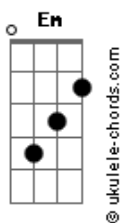

Cath Silva - Recado

tom:
Gbm (forma dos acordes no tom de Em)
Capostraste na 2ª casa
Intro: Am7 C7M Em Am7

Am7 C7M
0 tempo não se apega a ninguém
Em Am7 Am7 C7M
Não há mais ninguém pra dizer que sim
C7M Em Bm7
0 tempo passou e tudo se apagou
Am7 C7M Em Bm7 Bbm7 Am7
Só ficou as memórias dentro de mim

Am7 C7M Bm7 Em
0 vento passou e todas lágrimas secou
Am7 C7M Em Bm7 Am7 C7M Em
Não vou deixar passar, tudo vai bem
Bm7
Vai bem
Am7 C7M Em Bm7
Não tô mais ligando pra nada
Am7 C7M Em
Não há mais esperança

Bm7 Am7
Se você não acredita
C7M Em
Em um ser maior do que você
Bm7 Am7
Não tá entendendo o motivo
C7M Em Bm7
Da existência do seu próprio ser, oh
Am7 C7M Em
Ô mundo, cê ta ligado o que te espera
Bm7
Você já sabe

Am7 C7M Em Bm7 Bbm7

Acordes

Não precisa, não precisa nem dizer
Am7 C7M Em Bm7
Os fortes entenderão o sentido
Am7 C7M Em Bm7
Não dá mais tempo de arrepende do que foi feito
Am7
Já foi comprado
C7M
Cê ta ligado
Em Bm7
Foi semeado
Am7 C7M Em
Não há mais tempo
Bm7
Já voou
Am7 C7M
Já passou
Em Bm7 Bbm7
Já acabou
Am7 C7M
Já passou
Em Bm7 Bbm7 Am7
Não voltou
C7M Em
0 presente é o que importa
Bm7 Am7
Vamos viver como se fosse o último
C7M Em
Nunca se sabe o dia de amanhã
Bm7 Am7 C7M
Se faça o bem, faça sem olhar a quem
Em Bm7
Sem olhar a quem, oh
Am7 C7M
Sem olhar a quem
Em
Sem olhar a quem