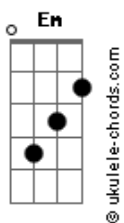

Cath Silva - Recado

tom:
Gbm (forma dos acordes no tom de Em)
Capostraste na 2ª casa
Intro: Am7 C7M Em Am7

Am7 C7M
0 tempo não se apega a ninguém
Em Am7 Am7 C7M
Não há mais ninguém pra dizer que sim
C7M Em Bm7
0 tempo passou e tudo se apagou
Am7 C7M Em Bm7 Bbm7 Am7
Só ficou as memórias dentro de mim

Am7 C7M Bm7 Em
0 vento passou e todas lágrimas secou
Am7 C7M Em Bm7 Am7 C7M Em
Não vou deixar passar, tudo vai bem
Bm7
Vai bem
Am7 C7M Em Bm7
Não tô mais ligando pra nada
Am7 C7M Em
Não há mais esperança

Bm7 Am7
Se você não acredita
C7M Em
Em um ser maior do que você
Bm7 Am7
Não tá entendendo o motivo
C7M Em Bm7
Da existência do seu próprio ser, oh
Am7 C7M Em
Ô mundo, cê ta ligado o que te espera
Bm7
Você já sabe

Am7 C7M Em Bm7 Bbm7

Acordes

Não precisa, não precisa nem dizer
Am7 C7M Em Bm7
Os fortes entenderão o sentido
Am7 C7M Em Bm7
Não dá mais tempo de arrepender do que foi feito
Am7
Já foi comprado
C7M
Cê ta ligado
Em Bm7
Foi semeado
Am7 C7M Em
Não há mais tempo
Bm7
Já voou
Am7 C7M
Já passou
Em Bm7 Bbm7
Já acabou
Am7 C7M
Já passou
Em Bm7 Bbm7 Am7
Não voltou
C7M Em
0 presente é o que importa
Bm7 Am7
Vamos viver como se fosse o último
C7M Em
Nunca se sabe o dia de amanhã
Bm7 Am7 C7M
Se faça o bem, faça sem olhar a quem
Em Bm7
Sem olhar a quem, oh
Am7 C7M
Sem olhar a quem
Em
Sem olhar a quem