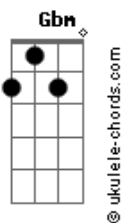

Cath Silva - Recado

tom:
Gbm (forma dos acordes no tom de Em)
Capostraste na 2ª casa
Intro: Am7 C7M Em Am7

Am7 C7M
0 tempo não se apega a ninguém
Em Am7 Am7 C7M
Não há mais ninguém pra dizer que sim
C7M Em Bm7
0 tempo passou e tudo se apagou
Am7 C7M Em Bm7 Bbm7 Am7
Só ficou as memórias dentro de mim

Am7 C7M Bm7 Em
0 vento passou e todas lágrimas secou
Am7 C7M Em Bm7 Am7 C7M Em
Não vou deixar passar, tudo vai bem
Bm7
Vai bem
Am7 C7M Em Bm7
Não tô mais ligando pra nada
Am7 C7M Em
Não há mais esperança

Bm7 Am7
Se você não acredita
C7M Em
Em um ser maior do que você
Bm7 Am7
Não tá entendendo o motivo
C7M Em Bm7
Da existência do seu próprio ser, oh
Am7 C7M Em
Ô mundo, cê ta ligado o que te espera
Bm7
Você já sabe

Am7 C7M Em Bm7 Bbm7

Acordes

Não precisa, não precisa nem dizer
Am7 C7M Em Bm7
Os fortes entenderão o sentido
Am7 C7M Em Bm7
Não dá mais tempo de arrepender do que foi feito
Am7
Já foi comprado
C7M
Cê ta ligado
Em Bm7
Foi semeado
Am7 C7M Em
Não há mais tempo
Bm7
Já voou
Am7 C7M
Já passou
Em Bm7 Bbm7
Já acabou
Am7 C7M
Já passou
Em Bm7 Bbm7 Am7
Não voltou
C7M Em
0 presente é o que importa
Bm7 Am7
Vamos viver como se fosse o último
C7M Em
Nunca se sabe o dia de amanhã
Bm7 Am7 C7M
Se faça o bem, faça sem olhar a quem
Em Bm7
Sem olhar a quem, oh
Am7 C7M
Sem olhar a quem
Em
Sem olhar a quem