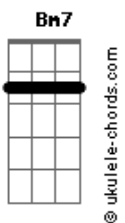

Cath Silva - Recado

tom:
Gbm (forma dos acordes no tom de Em)
Capostraste na 2ª casa
Intro: Am7 C7M Em Am7

Am7 C7M
0 tempo não se apega a ninguém
Em Am7 Am7 C7M
Não há mais ninguém pra dizer que sim
C7M Em Bm7
0 tempo passou e tudo se apagou
Am7 C7M Em Bm7 Bbm7 Am7
Só ficou as memórias dentro de mim

Am7 C7M Bm7 Em
0 vento passou e todas lágrimas secou
Am7 C7M Em Bm7 Am7 C7M Em
Não vou deixar passar, tudo vai bem
Bm7
Vai bem
Am7 C7M Em Bm7
Não tô mais ligando pra nada
Am7 C7M Em
Não há mais esperança

Bm7 Am7
Se você não acredita
C7M Em
Em um ser maior do que você
Bm7 Am7
Não tá entendendo o motivo
C7M Em Bm7
Da existência do seu próprio ser, oh
Am7 C7M Em
Ô mundo, cê ta ligado o que te espera
Bm7
Você já sabe

Am7 C7M Em Bm7 Bbm7

Acordes

Não precisa, não precisa nem dizer
Am7 C7M Em Bm7
Os fortes entenderão o sentido
Am7 C7M Em Bm7
Não dá mais tempo de arrepender do que foi feito
Am7
Já foi comprado
C7M
Cê ta ligado
Em Bm7
Foi semeado
Am7 C7M Em
Não há mais tempo
Bm7
Já voou
Am7 C7M
Já passou
Em Bm7 Bbm7
Já acabou
Am7 C7M
Já passou
Em Bm7 Bbm7 Am7
Não voltou
C7M Em
0 presente é o que importa
Bm7 Am7
Vamos viver como se fosse o último
C7M Em
Nunca se sabe o dia de amanhã
Bm7 Am7 C7M
Se faça o bem, faça sem olhar a quem
Em Bm7
Sem olhar a quem, oh
Am7 C7M
Sem olhar a quem
Em
Sem olhar a quem