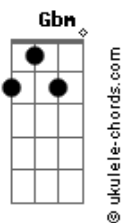

Cath Silva - Recado

tom:
Gbm (forma dos acordes no tom de Em)
Capostraste na 2ª casa
Intro: Am7 C7M Em Am7

Am7 C7M
0 tempo não se apega a ninguém
Em Am7 Am7 C7M
Não há mais ninguém pra dizer que sim
C7M Em Bm7
0 tempo passou e tudo se apagou
Am7 C7M Em Bm7 Bbm7 Am7
Só ficou as memórias dentro de mim

Am7 C7M Bm7 Em
0 vento passou e todas lágrimas secou
Am7 C7M Em Bm7 Am7 C7M Em
Não vou deixar passar, tudo vai bem
Bm7
Vai bem
Am7 C7M Em Bm7
Não tô mais ligando pra nada
Am7 C7M Em
Não há mais esperança

Bm7 Am7
Se você não acredita
C7M Em
Em um ser maior do que você
Bm7 Am7
Não tá entendendo o motivo
C7M Em Bm7
Da existência do seu próprio ser, oh
Am7 C7M Em
Ô mundo, cê ta ligado o que te espera
Bm7
Você já sabe

Am7 C7M Em Bm7 Bbm7

Acordes

Não precisa, não precisa nem dizer
Am7 C7M Em Bm7
Os fortes entenderão o sentido
Am7 C7M Em Bm7
Não dá mais tempo de arrepende do que foi feito
Am7
Já foi comprado
C7M
Cê ta ligado
Em Bm7
Foi semeado
Am7 C7M Em
Não há mais tempo
Bm7
Já voou
Am7 C7M
Já passou
Em Bm7 Bbm7
Já acabou
Am7 C7M
Já passou
Em Bm7 Bbm7 Am7
Não voltou
C7M Em
0 presente é o que importa
Bm7 Am7
Vamos viver como se fosse o último
C7M Em
Nunca se sabe o dia de amanhã
Bm7 Am7 C7M
Se faça o bem, faça sem olhar a quem
Em Bm7
Sem olhar a quem, oh
Am7 C7M
Sem olhar a quem
Em
Sem olhar a quem