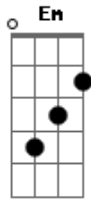

© ukulele-chords.com