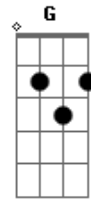

© ukulele-chords.com