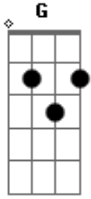

Catedral - Um dia

Tom: G
Intro: (G,C,Am,D)

G C Am D
Tudo bem se não for em vão, hoje não há tempo a perder
G C Am D
Sonhos vêm, outros sonhos vão, mas é melhor não esquecer

G C Am D
Que a verdade é um pouco mais, é uma estrada a percorrer

G C Am D
Nela o sol brilha a canção, e é cantando que vou viver

C G Am G
Um dia, um sorriso, uma direção
C G Am G
Um dia, um abrigo pro meu coração
C G Am G
Unindo um encontro, uma solução
C G Am G
Um dia, um abrigo pro meu coração

Acordes

© ukulele-chords.com