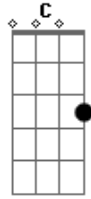

© ukulele-chords.com