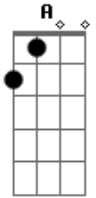

Catedral - Todo Sentido de Ser

Tom: **A**

(**E**)

Não sei mais o que fazer,
não dá mais pra entender,
Alguém me responda:
Por que ninguém hoje em dia se vê?
Uma mão lava outra mão,
Eu sigo a direção,

De todas as sensações de vida e emoção.

A D E D A D E

Sei que Jesus está comigo, é meu amigo pro que der e vier,

A D E D A D E

E o que vier será bem vindo, por que está comigo.

(**E**)

Um aperto de mão pode ter representação de querer,
Mundo subiu pra valer, em todo sentido de ser.

Acordes

© ukulele-chords.com