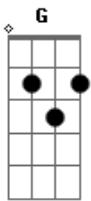

Catedral - Templo

Tom: G

Se você olha pra mim ^G
 Se me dá atenção ^{Am}
 Eu me derreto suave ^{Am}
 Neve no vulcão ^G

Se você toca em mim ^G
 Alaúde emoção ^{Am}
 Eu me desmancho suave ^{Am}

^C ^G
 Nuvem no avião
^G ^D
 Himalaia himeneu
 Esse homem nu sou eu ^C
^D ^G
 Olhos de contemplação

^G ^D
 Inca maia pigmeu
 Minha tribo me perdeu ^C
 Quando entrei no templo da paixão ^D ^G

Acordes

© ukulele-chords.com

© ukulele-chords.com

© ukulele-chords.com

© ukulele-chords.com