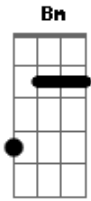

© ukulele-chords.com