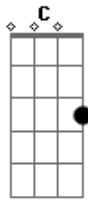

© ukulele-chords.com