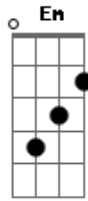

© ukulele-chords.com