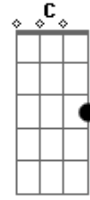

© ukulele-chords.com