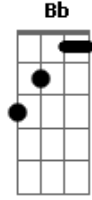

© ukulele-chords.com