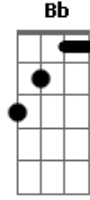

© ukulele-chords.com