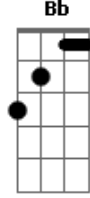

© ukulele-chords.com