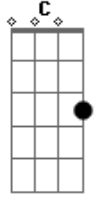

© ukulele-chords.com