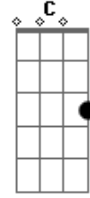

© ukulele-chords.com