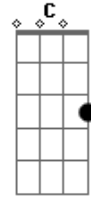

© ukulele-chords.com