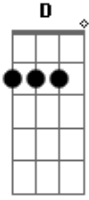

© ukulele-chords.com