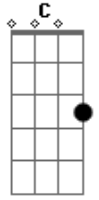

© ukulele-chords.com