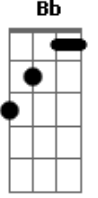

© ukulele-chords.com