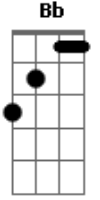

© ukulele-chords.com