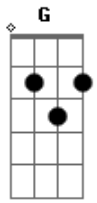

Catedral - Nada Mudou

Tom: D
Intro: D A Em G

D A Em G
Obviamente, fatalmente sem querer
D A Em G
displícientemente pus tudo a perder
Bm A Em G
o meu jogo de palavras tem um Q
D A Em G
que sinceramente não tem um porquê
Bm A Em G
mas aonde escondemos de nós a razão?
D A Em G

qual a consequência de um blefe na emoção

D A Em
não quero ficar parado olhando

G
pro espelho

D A Em G
vou me entregar

D A Em G
eu quero gritar, para você

D A
nada mudou, nada mudou

Em G
meu amor, nada mudou

SOLO: D A Em G D A Em G

Acordes

© ukulele-chords.com

© ukulele-chords.com

© ukulele-chords.com

© ukulele-chords.com

© ukulele-chords.com