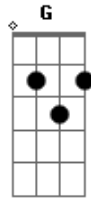

Catedral - Nada Mudou

Tom: D
Intro: D A Em G

D A Em G
Obviamente, fatalmente sem querer
D A Em G
displícientemente pus tudo a perder
Bm A Em G
o meu jogo de palavras tem um Q
D A Em G
que sinceramente não tem um porquê
Bm A Em G
mas aonde escondemos de nós a razão?
D A Em G

qual a consequência de um blefe na emoção

D A Em
não quero ficar parado olhando

G
pro espelho

D A Em G
vou me entregar

D A Em G
eu quero gritar, para você

D A
nada mudou, nada mudou

Em G
meu amor, nada mudou

SOLO: D A Em G D A Em G

Acordes

© ukulele-chords.com

© ukulele-chords.com

© ukulele-chords.com

© ukulele-chords.com

© ukulele-chords.com