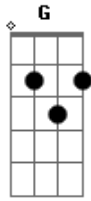

Catedral - Nada Mudou

Tom: D
Intro: D A Em G

D A Em G
Obviamente, fatalmente sem querer
D A Em G
displícientemente pus tudo a perder
Bm A Em G
o meu jogo de palavras tem um Q
D A Em G
que sinceramente não tem um porquê
Bm A Em G
mas aonde escondemos de nós a razão?
D A Em G

qual a consequência de um blefe na emoção

D A Em
não quero ficar parado olhando

G
pro espelho

D A Em G
vou me entregar

D A Em G
eu quero gritar, para você

D A
nada mudou, nada mudou

Em G
meu amor, nada mudou

SOLO: D A Em G D A Em G

Acordes

© ukulele-chords.com

© ukulele-chords.com

© ukulele-chords.com

© ukulele-chords.com

© ukulele-chords.com