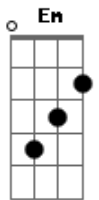

© ukulele-chords.com