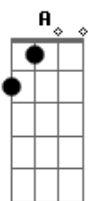

© ukulele-chords.com