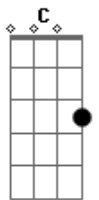

© ukulele-chords.com