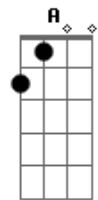

© ukulele-chords.com