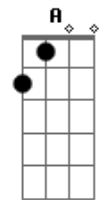

© ukulele-chords.com