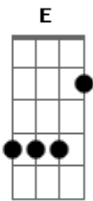

© ukulele-chords.com