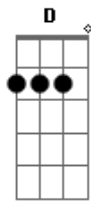

© ukulele-chords.com