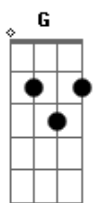

Catedral - Eu Quero Sol Nesse Jardim

Tom: G

Introdução: G G (2x)

G7M D Em7 C7M D D
Eu quero sol nesse jardim, quero justiça e paz
C D G7M D
quero andar nas ruas sem temer. Eu quero brilho
Em7 C7M D C7M D
do luar, eu quero viajar pelo azul do céu...
C D G C D Em7
...e quero te entender, quero te conhecer
C Am7 D7M
quero correr ao encontro de tudo que tive e perdi

C D G
nem sei porque. Quero aprender a amar e saber
C D Em C7M Am7
perdoar, pois teu amor no meu peito me mostra
D
direito o caminho para ser feliz!
G D Em7 C7M D
Eu quero sol nesse jardim, quero a luz da manhã
C D G
e a mais perfeita de todas as canções. Quero a
D Em G Am G C D
verdade no olhar, eu quero amor sem fim
C7M D C7M G
tenho a certeza que você nasceu pra mim.

Acordes

© ukulele-chords.com