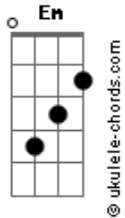

Catedral - Dúvidas em Mim

Tom: **D**
Intro: /Refrão:

D
Se eu deixar a porta aberta
Em
e o desejo então mandar
G **A** **D**
não esqueça a luz acesa para amar
D
Mas se tudo der errado
Em
e a certeza estagnar
G **A** **D**
Vou ousar até a vida duvidar

Refrão:
Em
Quero dúvidas em mim
Quero duvidar enfim
G **D**
Quero duvidar do nosso amor

Acordes

Em
Quero esquecer de mim
Quero me esconder enfim
G **D**
Desaparecer em teus braços

D
Se teus olhos me chamarem
Em
não importa onde estiver
G **A**
Te encontrarei
D
sentindo a pulsação
D
Na partida leve e solta
Em
de um passaro a voar
G **A** **D**
No sentido livre de uma paixão