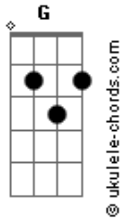

# Catedral - Dúvidas em Mim

Tom: **D**  
Intro: /Refrão:

**D**  
Se eu deixar a porta aberta  
**Em**  
e o desejo então mandar  
**G** **A** **D**  
não esqueça a luz acesa para amar  
**D**  
Mas se tudo der errado  
**Em**  
e a certeza estagnar  
**G** **A** **D**  
Vou ousar até a vida duvidar

## Acordes

**Em**  
Quero esquecer de mim  
Quero me esconder enfim  
**G** **D**  
Desaparecer em teus braços  
**D**  
Se teus olhos me chamarem  
**Em**  
não importa onde estiver  
**G** **A**  
Te encontrarei  
**D**  
sentindo a pulsação  
**D**  
Na partida leve e solta  
**Em**  
de um passaro a voar  
**G** **A** **D**  
No sentido livre de uma paixão  
(Refrão 2x)  
Solo: **Em G D**