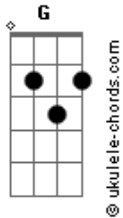

Catedral - Dúvidas em Mim

Tom: **D**
Intro: /Refrão:

D
Se eu deixar a porta aberta
Em
e o desejo então mandar
G **A** **D**
não esqueça a luz acesa para amar
D
Mas se tudo der errado
Em
e a certeza estagnar
G **A** **D**
Vou ousar até a vida duvidar

Refrão:
Em
Quero dúvidas em mim
Quero duvidar enfim
G **D**
Quero duvidar do nosso amor

Acordes

Em
Quero esquecer de mim
Quero me esconder enfim
G **D**
Desaparecer em teus braços

D
Se teus olhos me chamarem
Em
não importa onde estiver
G **A**
Te encontrarei
D
sentindo a pulsação
D
Na partida leve e solta
Em
de um passaro a voar
G **A** **D**
No sentido livre de uma paixão