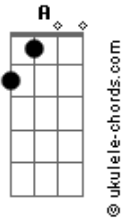

Catedral - Dúvidas em Mim

Tom: **D**
Intro: /Refrão:

D
Se eu deixar a porta aberta
Em
e o desejo então mandar
G **A** **D**
não esqueça a luz acesa para amar
D
Mas se tudo der errado
Em
e a certeza estagnar
G **A** **D**
Vou ousar até a vida duvidar

Refrão:
Em
Quero dúvidas em mim
Quero duvidar enfim
G **D**
Quero duvidar do nosso amor

Acordes

Em
Quero esquecer de mim
Quero me esconder enfim
G **D**
Desaparecer em teus braços
D
Se teus olhos me chamarem
Em
não importa onde estiver
G **A**
Te encontrarei
D
sentindo a pulsação
D
Na partida leve e solta
Em
de um passaro a voar
G **A** **D**
No sentido livre de uma paixão
(Refrão 2x)
Solo: **Em G D**