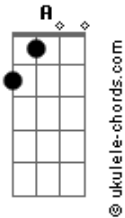

Catedral - Dúvidas em Mim

Tom: **D**
Intro: /Refrão:

D
Se eu deixar a porta aberta
Em
e o desejo então mandar
G **A** **D**
não esqueça a luz acesa para amar
D
Mas se tudo der errado
Em
e a certeza estagnar
G **A** **D**
Vou ousar até a vida duvidar

Refrão:
Em
Quero dúvidas em mim
Quero duvidar enfim
G **D**
Quero duvidar do nosso amor

Acordes

Em
Quero esquecer de mim
Quero me esconder enfim
G **D**
Desaparecer em teus braços
D
Se teus olhos me chamarem
Em
não importa onde estiver
G **A**
Te encontrarei
D
sentindo a pulsação
D
Na partida leve e solta
Em
de um passaro a voar
G **A** **D**
No sentido livre de uma paixão
(Refrão 2x)
Solo: **Em G D**