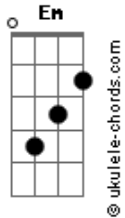

Catedral - Dúvidas em Mim

Tom: **D**
Intro: /Refrão:

D
Se eu deixar a porta aberta
Em
e o desejo então mandar
G **A** **D**
não esqueça a luz acesa para amar
D
Mas se tudo der errado
Em
e a certeza estagnar
G **A** **D**
Vou ousar até a vida duvidar

Refrão:
Em
Quero dúvidas em mim
Quero duvidar enfim
G **D**
Quero duvidar do nosso amor

Acordes

Em
Quero esquecer de mim
Quero me esconder enfim
G **D**
Desaparecer em teus braços
D
Se teus olhos me chamarem
Em
não importa onde estiver
G **A**
Te encontrarei
D
sentindo a pulsação
D
Na partida leve e solta
Em
de um passaro a voar
G **A** **D**
No sentido livre de uma paixão
(Refrão 2x)
Solo: **Em G D**