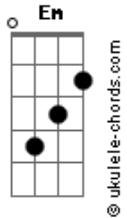

# Catedral - Dúvidas em Mim

Tom: **D**  
Intro: /Refrão:

**D**  
Se eu deixar a porta aberta  
**Em**  
e o desejo então mandar  
**G** **A** **D**  
não esqueça a luz acesa para amar  
**D**  
Mas se tudo der errado  
**Em**  
e a certeza estagnar  
**G** **A** **D**  
Vou ousar até a vida duvidar

## Acordes

**Em**  
Quero esquecer de mim  
Quero me esconder enfim  
**G** **D**  
Desaparecer em teus braços  
**D**  
Se teus olhos me chamarem  
**Em**  
não importa onde estiver  
**G** **A**  
Te encontrarei  
**D**  
sentindo a pulsação  
**D**  
Na partida leve e solta  
**Em**  
de um passaro a voar  
**G** **A** **D**  
No sentido livre de uma paixão  
(Refrão 2x)  
Solo: **Em G D**