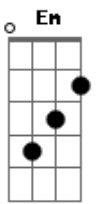

© ukulele-chords.com