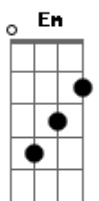

© ukulele-chords.com