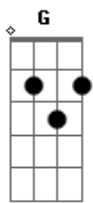

Catedral - Balada De Uma Saudade

Tom: G

(intro) G Em G Em Bm Em C7 C D

G D C D G Gbm C
Quando a noite chegar e a chuva cair do céu

D G D Em
Eu sei que vou te procurar

Bm
Mais onde esta você

C Am D
Tá tão vazio aqui não sei viver com essa solidão

G D C D G Gbm C
Perdoa se eu chorar e que a saudade doi demais

D G D Em
E a tua ausência só me traz
Bm

Lembranças e eu sei

C Am D
Que faria tudo enfim pra ter você aqui perto de mim

G D C D G Gbm C
Mais se você quiser alguém pra te ouvir amor

D G D Em
Não precisa chamar pois eu

Bm
Do teu lado estarei

C Am D
e seja como for será assim pra sempre o meu amor

G Em
Mesmo se eu não te ver mais

G Em Bm Em
A saudade vai marcar Em uma canção

C7 C D G
Tua imagem no meu coração

Acordes

© ukulele-chords.com