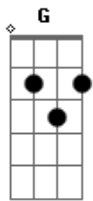

Catedral - Balada De Uma Saudade

Tom: G

(intro) G Em G Em Bm Em C7 C D

G D C D G Gbm C
Quando a noite chegar e a chuva cair do céu

D G D Em
Eu sei que vou te procurar

Bm
Mais onde esta você

C Am D
Tá tão vazio aqui não sei viver com essa solidão

G D C D G Gbm C
Perdoa se eu chorar e que a saudade doi demais

D G D Em
E a tua ausência só me traz
Bm

Lembranças e eu sei

C Am D
Que faria tudo enfim pra ter você aqui perto de mim

G D C D G Gbm C
Mais se você quiser alguém pra te ouvir amor

D G D Em
Não precisa chamar pois eu

Bm
Do teu lado estarei

C Am D
e seja como for será assim pra sempre o meu amor

G Em
Mesmo se eu não te ver mais

G Em Bm Em
A saudade vai marcar Em uma canção

C7 C D G
Tua imagem no meu coração

Acordes

© ukulele-chords.com