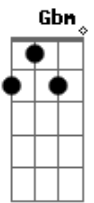

© ukulele-chords.com