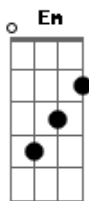

Catedral - Abandono

tom:

Intro: Am
Am C G Em Am C G

Am Em Am
Vi um menino no chão

Em Am
Seu olhar retratava

Em Am Em F
Um corpo que não conseguia andar

G
Tinha fome nas mãos

(Am Em)

Am Em Am
Longe bem longe daqui

Em Am
Outros mais não tem rumo

Em Am
Não tem direção

Em F G Am Em
Tendo dores no corpo não sabem chorar

F G Am Em
Será que a gente pode aguentar?

F G Am Em
Esse retrato frio e mortal

F G Am Em
Será que um dia isso vai mudar?

F G

E o abandono vai ter um final

(Am G Am G)

Am Em Am
Vi um menino no chão

Em Am
E seu corpo inerte

Em Am Em F
Gritava que não conseguia lutar

G Am Em
Tinha o medo nas mãos

(Am Em)

Am Em Am
Longe bem longe daqui

Em Am
Outros mais não tem rumo

Em Am
Não tem direção

Em F G Am Em
Tendo dores no corpo não sabem chorar

F G Am Em
Será que a gente pode aguentar?

F G Am Em
Esse retrato frio e mortal

F G Am Em
Será que um dia isso vai mudar?

F G
E o abandono vai ter um final

Acordes

© ukulele-chords.com

© ukulele-chords.com

© ukulele-chords.com

© ukulele-chords.com

© ukulele-chords.com