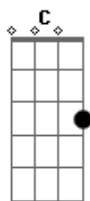

© ukulele-chords.com

© ukulele-chords.com