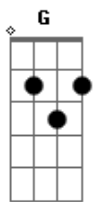

Catedral - A Tempestade E O Sol

Tom: G

(intro) (G C G D Bm7 Em7 C) (G) (Am7 D C)

G D Am
A vida é frágil e viver é um lindo momento
Em
Quando se sabe amar
G D Am
Notar a poesia perdida , no tempo rebuscar
Em
Num eterno acreditar
G D Am Em
Será que o sonho acabou ? será que o que somos se foi?
G D Am
Sei que a tempestade dará seu lugar a um dia de sol
G C
Tenho certeza que vou te encontrar

G D Bm
Não sei o dia e a hora , mas sei o lugar
Em C
Sei que você está bem
Am D C
Mesmo assim , isso não me impede de chorar
G D Am
Os nossos momentos , as nossas idéias
Em
Presentes em todas canções
G D Am
O que nós sentimos , os nossos desejos
C Em
Seguirão em nossos corações
G D Am Em
Você foi tão cedo a vida, é um mistério e ela não diz porque
G D Am C
Mas tua semente hoje está presente e vai florescer

Acordes

© ukulele-chords.com