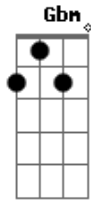

© ukulele-chords.com