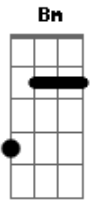

© ukulele-chords.com