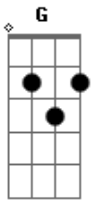

© ukulele-chords.com

© ukulele-chords.com