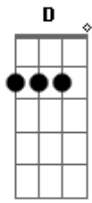

Catedral - A beleza eterna

Tom: **D**

(intro 2x) **D G A Bm G A**

D A G A
Eu acreditei em meu coração
Gbm Bm G A
Em uma razão que é mais que emoção
D A
Que é brilho dos céus
G A
Que é mais que demais
Gbm Bm
A paz que nos traz

G A
O que o amor é capaz
D A Bm
Deixa a luz entrar pela janela
Bm7 G
E que a poesia seja aquela
D Em A
O tema do nosso olhar
D A Bm
E que Deus dos céus nos dê agora
Bm7 G
A beleza eterna que outrora
D Em A D
nunca pensávamos achar.

Acordes