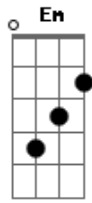

© ukulele-chords.com