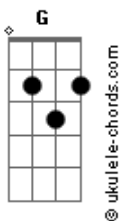

# Catedral da Paz - Aleluia Ao Cordeiro

tom:

Intro: Bm G D Aadd9

[Primeira Parte]

D Bm A D G  
 Nos prostramos diante da tua glória Jesus  
 D Bm A D G  
 Te adoramos na beleza da tua santidade Jesus  
 ( Bm G Dadd9 A )

[Primeira Parte]

D Bm A D Gadd9  
 Nos prostramos diante da tua glória Jesus  
 D Bm A Gadd9  
 Te adoramos na beleza da tua santidade Jesus

[Refrão]

D Bm A D G  
 Aleluia, digno é o Cordeiro que foi morto  
 De receber a glória e o louvor  
 D Bm A D G  
 Aleluia, Santo e Majestoso é o teu nome  
 Toda terra declara bem alto Jesus  
 ( D Bm A G )

[Primeira Parte]

D Bm A D G  
 Nos prostramos diante da tua glória Jesus  
 D Bm A D G  
 Te adoramos na beleza da tua santidade Jesus

## Acordes

[Refrão]

D Bm A D G  
 Aleluia, digno é o Cordeiro que foi morto  
 De receber a glória e o louvor  
 D Bm A D G  
 Aleluia, Santo e Majestoso é o teu nome  
 Toda terra declara bem alto Jesus  
 ( G A Bm D Aadd9 )  
 ( G A Bm D Aadd9 )