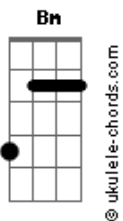

# Catedral da Paz - Aleluia Ao Cordeiro

tom:

Intro: Bm G D Aadd9

[Primeira Parte]

D Bm A D G  
 Nos prostramos diante da tua glória Jesus  
 D Bm A D G  
 Te adoramos na beleza da tua santidade Jesus  
 ( Bm G Dadd9 A )

[Primeira Parte]

D Bm A D Gadd9  
 Nos prostramos diante da tua glória Jesus  
 D Bm A Gadd9  
 Te adoramos na beleza da tua santidade Jesus

[Refrão]

D Bm A D G  
 Aleluia, digno é o Cordeiro que foi morto  
 De receber a glória e o louvor  
 D Bm A D G  
 Aleluia, Santo e Majestoso é o teu nome  
 Toda terra declara bem alto Jesus  
 ( D Bm A G )

[Primeira Parte]

D Bm A D G  
 Nos prostramos diante da tua glória Jesus  
 D Bm A D G  
 Te adoramos na beleza da tua santidade Jesus

## Acordes

[Refrão]

D Bm A D G  
 Aleluia, digno é o Cordeiro que foi morto  
 De receber a glória e o louvor  
 D Bm A D G  
 Aleluia, Santo e Majestoso é o teu nome  
 Toda terra declara bem alto Jesus  
 ( G A Bm D Aadd9 )  
 ( G A Bm D Aadd9 )