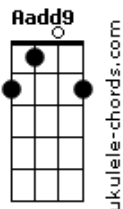

# Catedral da Paz - Aleluia Ao Cordeiro

tom:

Intro: Bm G D Aadd9

[Primeira Parte]

D Bm A D G  
 Nos prostramos diante da tua glória Jesus  
 D Bm A D G  
 Te adoramos na beleza da tua santidade Jesus  
 ( Bm G Dadd9 A )

[Primeira Parte]

D Bm A D Gadd9  
 Nos prostramos diante da tua glória Jesus  
 D Bm A Gadd9  
 Te adoramos na beleza da tua santidade Jesus

[Refrão]

D Bm A D G  
 Aleluia, digno é o Cordeiro que foi morto  
 De receber a glória e o louvor  
 D Bm A D G  
 Aleluia, Santo e Majestoso é o teu nome  
 Toda terra declara bem alto Jesus  
 ( D Bm A G )

## Acordes

[Refrão]

D Bm A D G  
 Aleluia, digno é o Cordeiro que foi morto  
 De receber a glória e o louvor  
 D Bm A D G  
 Aleluia, Santo e Majestoso é o teu nome  
 Toda terra declara bem alto Jesus  
 ( G A Bm D Aadd9 )  
 ( G A Bm D Aadd9 )