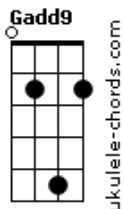

# Catedral da Paz - Aleluia Ao Cordeiro

tom:

Intro: Bm G D Aadd9

[Primeira Parte]

D Bm A D G  
 Nos prostramos diante da tua glória Jesus  
 D Bm A D G  
 Te adoramos na beleza da tua santidade Jesus  
 ( Bm G Dadd9 A )

[Primeira Parte]

D Bm A D Gadd9  
 Nos prostramos diante da tua glória Jesus  
 D Bm A Gadd9  
 Te adoramos na beleza da tua santidade Jesus

[Refrão]

D Bm A D G  
 Aleluia, digno é o Cordeiro que foi morto  
 De receber a glória e o louvor  
 D Bm A D G  
 Aleluia, Santo e Majestoso é o teu nome  
 Toda terra declara bem alto Jesus  
 ( D Bm A G )

## Acordes

[Refrão]

D Bm A D G  
 Aleluia, digno é o Cordeiro que foi morto  
 De receber a glória e o louvor  
 D Bm A D G  
 Aleluia, Santo e Majestoso é o teu nome  
 Toda terra declara bem alto Jesus  
 ( G A Bm D Aadd9 )  
 ( G A Bm D Aadd9 )