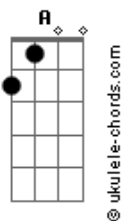

Catedral da Paz - Aleluia Ao Cordeiro

tom:

Intro: Bm7 G D Aadd9

[Primeira Parte]

D Bm7 A D G
Nos prostramos diante da tua glória Jesus

D Bm7 A D G
Te adoramos na beleza da tua santidade Jesus

(Bm7 G Dadd9 A)

[Primeira Parte]

D Bm7 A D Gadd9
Nos prostramos diante da tua glória Jesus

D Bm7 A Gadd9
Te adoramos na beleza da tua santidade Jesus

[Refrão]

D Bm7 A D G
Aleluia, digno é o Cordeiro que foi morto

D Bm7 A D G
De receber a glória e o louvor
Aleluia, Santo e Majestoso é o teu nome

D Bm7 A D G

Toda terra declara bem alto Jesus

(D Bm7 A G)

[Primeira Parte]

D Bm7 A D G
Nos prostramos diante da tua glória Jesus

D Bm7 A D G
Te adoramos na beleza da tua santidade Jesus

Acordes

[Refrão]

D Bm7 A D G
Aleluia, digno é o Cordeiro que foi morto

De receber a glória e o louvor
D Bm7 A D G
Aleluia, Santo e Majestoso é o teu nome

Toda terra declara bem alto Jesus

(G A Bm7 D Aadd9)
(G A Bm7 D Aadd9)