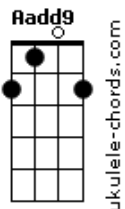

Catedral da Paz - Aleluia Ao Cordeiro

tom:

Intro: Bm7 G D Aadd9

[Primeira Parte]

D Bm7 A D G
Nos prostramos diante da tua glória Jesus

D Bm7 A D G
Te adoramos na beleza da tua santidade Jesus

(Bm7 G Dadd9 A)

[Primeira Parte]

D Bm7 A D Gadd9
Nos prostramos diante da tua glória Jesus

D Bm7 A Gadd9
Te adoramos na beleza da tua santidade Jesus

[Refrão]

D Bm7 A D G
Aleluia, digno é o Cordeiro que foi morto

D Bm7 A D G
De receber a glória e o louvor
Aleluia, Santo e Majestoso é o teu nome

D Bm7 A D G

Toda terra declara bem alto Jesus

(D Bm7 A G)

[Primeira Parte]

D Bm7 A D G
Nos prostramos diante da tua glória Jesus

D Bm7 A D G
Te adoramos na beleza da tua santidade Jesus

Acordes

[Refrão]

D Bm7 A D G
Aleluia, digno é o Cordeiro que foi morto

De receber a glória e o louvor
D Bm7 A D G
Aleluia, Santo e Majestoso é o teu nome

Toda terra declara bem alto Jesus

(G A Bm7 D Aadd9)
(G A Bm7 D Aadd9)