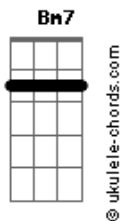

[Primeira Parte]

D Bm7 A D Gadd9  
Nos prostramos diante da tua glória Jesus

D Bm7 A Gadd9  
Te adoramos na beleza da tua santidade Jesus

[Refrão]

D Bm7 A D G  
Aleluia, digno é o Cordeiro que foi morto

D Bm7 A D G  
De receber a glória e o louvor  
Aleluia, Santo e Majestoso é o teu nome

Toda terra declara bem alto Jesus

( D Bm7 A G )

[Primeira Parte]

D Bm7 A D G  
Nos prostramos diante da tua glória Jesus

D Bm7 A D G  
Te adoramos na beleza da tua santidade Jesus

## Acordes

[Refrão]

D Bm7 A D G  
Aleluia, digno é o Cordeiro que foi morto

De receber a glória e o louvor  
D Bm7 A D G  
Aleluia, Santo e Majestoso é o teu nome

Toda terra declara bem alto Jesus

( G A Bm7 D Aadd9 )  
( G A Bm7 D Aadd9 )