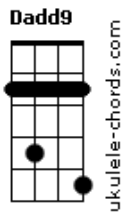

# Catedral da Paz - Aleluia Ao Cordeiro

tom:

Intro: Bm7 G D Aadd9

[Primeira Parte]

D Bm7 A D G  
Nos prostramos diante da tua glória Jesus

D Bm7 A D G  
Te adoramos na beleza da tua santidade Jesus

( Bm7 G Dadd9 A )

[Primeira Parte]

D Bm7 A D Gadd9  
Nos prostramos diante da tua glória Jesus

D Bm7 A Gadd9  
Te adoramos na beleza da tua santidade Jesus

[Refrão]

D Bm7 A D G  
Aleluia, digno é o Cordeiro que foi morto

D Bm7 A D G  
De receber a glória e o louvor  
Aleluia, Santo e Majestoso é o teu nome

Toda terra declara bem alto Jesus

( D Bm7 A G )

[Primeira Parte]

D Bm7 A D G  
Nos prostramos diante da tua glória Jesus

D Bm7 A D G  
Te adoramos na beleza da tua santidade Jesus

## Acordes

[Refrão]

D Bm7 A D G  
Aleluia, digno é o Cordeiro que foi morto

De receber a glória e o louvor  
D Bm7 A D G  
Aleluia, Santo e Majestoso é o teu nome

Toda terra declara bem alto Jesus

( G A Bm7 D Aadd9 )  
( G A Bm7 D Aadd9 )