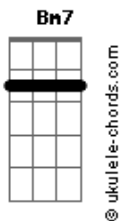

Catedral da Paz - Aleluia Ao Cordeiro

tom:

Intro: Bm7 G D Aadd9

[Primeira Parte]

D Bm7 A D G
Nos prostramos diante da tua glória Jesus

D Bm7 A D G
Te adoramos na beleza da tua santidade Jesus

(Bm7 G Dadd9 A)

[Primeira Parte]

D Bm7 A D Gadd9
Nos prostramos diante da tua glória Jesus

D Bm7 A Gadd9
Te adoramos na beleza da tua santidade Jesus

[Refrão]

D Bm7 A D G
Aleluia, digno é o Cordeiro que foi morto

D Bm7 A D G
De receber a glória e o louvor
Aleluia, Santo e Majestoso é o teu nome

D Bm7 A D G

Toda terra declara bem alto Jesus

(D Bm7 A G)

[Primeira Parte]

D Bm7 A D G
Nos prostramos diante da tua glória Jesus

D Bm7 A D G
Te adoramos na beleza da tua santidade Jesus

Acordes

[Refrão]

D Bm7 A D G
Aleluia, digno é o Cordeiro que foi morto

De receber a glória e o louvor
D Bm7 A D G
Aleluia, Santo e Majestoso é o teu nome

Toda terra declara bem alto Jesus

(G A Bm7 D Aadd9)
(G A Bm7 D Aadd9)