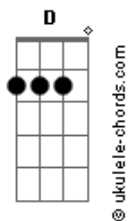

# Catedral da Paz - Aleluia Ao Cordeiro

tom:

Intro: Bm7 G D Aadd9

[Primeira Parte]

D Bm7 A D G  
Nos prostramos diante da tua glória Jesus

D Bm7 A D G  
Te adoramos na beleza da tua santidade Jesus

( Bm7 G Dadd9 A )

[Primeira Parte]

D Bm7 A D Gadd9  
Nos prostramos diante da tua glória Jesus

D Bm7 A Gadd9  
Te adoramos na beleza da tua santidade Jesus

[Refrão]

D Bm7 A D G  
Aleluia, digno é o Cordeiro que foi morto

D Bm7 A D G  
De receber a glória e o louvor  
Aleluia, Santo e Majestoso é o teu nome

Toda terra declara bem alto Jesus

( D Bm7 A G )

[Primeira Parte]

D Bm7 A D G  
Nos prostramos diante da tua glória Jesus

D Bm7 A D G  
Te adoramos na beleza da tua santidade Jesus

## Acordes

[Refrão]

D Bm7 A D G  
Aleluia, digno é o Cordeiro que foi morto

De receber a glória e o louvor  
D Bm7 A D G  
Aleluia, Santo e Majestoso é o teu nome

Toda terra declara bem alto Jesus

( G A Bm7 D Aadd9 )  
( G A Bm7 D Aadd9 )