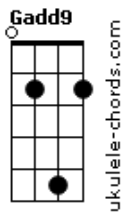

# Catedral da Paz - Aleluia Ao Cordeiro

tom:

Intro: Bm7 G D Aadd9

[Primeira Parte]

D Bm7 A D G  
Nos prostramos diante da tua glória Jesus

D Bm7 A D G  
Te adoramos na beleza da tua santidade Jesus

( Bm7 G Dadd9 A )

[Primeira Parte]

D Bm7 A D Gadd9  
Nos prostramos diante da tua glória Jesus

D Bm7 A Gadd9  
Te adoramos na beleza da tua santidade Jesus

[Refrão]

D Bm7 A D G  
Aleluia, digno é o Cordeiro que foi morto

D Bm7 A D G  
De receber a glória e o louvor  
Aleluia, Santo e Majestoso é o teu nome

Toda terra declara bem alto Jesus

( D Bm7 A G )

[Primeira Parte]

D Bm7 A D G  
Nos prostramos diante da tua glória Jesus

D Bm7 A D G  
Te adoramos na beleza da tua santidade Jesus

## Acordes

[Refrão]

D Bm7 A D G  
Aleluia, digno é o Cordeiro que foi morto

De receber a glória e o louvor  
D Bm7 A D G  
Aleluia, Santo e Majestoso é o teu nome

Toda terra declara bem alto Jesus

( G A Bm7 D Aadd9 )  
( G A Bm7 D Aadd9 )