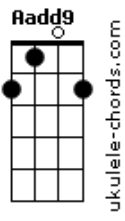

# Catedral da Paz - Aleluia Ao Cordeiro

tom:

Intro: Bm7 G D Aadd9

[Primeira Parte]

D Bm7 A D G  
Nos prostramos diante da tua glória Jesus

D Bm7 A D G  
Te adoramos na beleza da tua santidade Jesus

( Bm7 G Dadd9 A )

[Primeira Parte]

D Bm7 A D Gadd9  
Nos prostramos diante da tua glória Jesus

D Bm7 A Gadd9  
Te adoramos na beleza da tua santidade Jesus

[Refrão]

D Bm7 A D G  
Aleluia, digno é o Cordeiro que foi morto

D Bm7 A D G  
De receber a glória e o louvor  
Aleluia, Santo e Majestoso é o teu nome

Toda terra declara bem alto Jesus

( D Bm7 A G )

[Primeira Parte]

D Bm7 A D G  
Nos prostramos diante da tua glória Jesus

D Bm7 A D G  
Te adoramos na beleza da tua santidade Jesus

## Acordes

[Refrão]

D Bm7 A D G  
Aleluia, digno é o Cordeiro que foi morto

De receber a glória e o louvor  
D Bm7 A D G  
Aleluia, Santo e Majestoso é o teu nome

Toda terra declara bem alto Jesus

( G A Bm7 D Aadd9 )  
( G A Bm7 D Aadd9 )