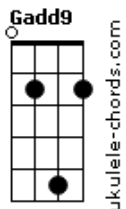

Catedral da Paz - Aleluia Ao Cordeiro

tom:

Intro: Bm7 G D Aadd9

[Primeira Parte]

D Bm7 A D G
Nos prostramos diante da tua glória Jesus

D Bm7 A D G
Te adoramos na beleza da tua santidade Jesus

(Bm7 G Dadd9 A)

[Primeira Parte]

D Bm7 A D Gadd9
Nos prostramos diante da tua glória Jesus

D Bm7 A Gadd9
Te adoramos na beleza da tua santidade Jesus

[Refrão]

D Bm7 A D G
Aleluia, digno é o Cordeiro que foi morto

D Bm7 A D G
De receber a glória e o louvor
Aleluia, Santo e Majestoso é o teu nome

D Bm7 A D G

Toda terra declara bem alto Jesus

(D Bm7 A G)

[Primeira Parte]

D Bm7 A D G
Nos prostramos diante da tua glória Jesus

D Bm7 A D G
Te adoramos na beleza da tua santidade Jesus

Acordes

[Refrão]

D Bm7 A D G
Aleluia, digno é o Cordeiro que foi morto

De receber a glória e o louvor
D Bm7 A D G
Aleluia, Santo e Majestoso é o teu nome

Toda terra declara bem alto Jesus

(G A Bm7 D Aadd9)
(G A Bm7 D Aadd9)