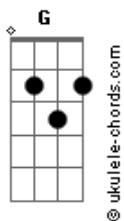

# Catedral da Paz - Aleluia Ao Cordeiro

tom:

Intro: Bm7 G D Aadd9

[Primeira Parte]

D Bm7 A D G  
Nos prostramos diante da tua glória Jesus

D Bm7 A D G  
Te adoramos na beleza da tua santidade Jesus

( Bm7 G Dadd9 A )

[Primeira Parte]

D Bm7 A D Gadd9  
Nos prostramos diante da tua glória Jesus

D Bm7 A Gadd9  
Te adoramos na beleza da tua santidade Jesus

[Refrão]

D Bm7 A D G  
Aleluia, digno é o Cordeiro que foi morto

D Bm7 A D G  
De receber a glória e o louvor  
Aleluia, Santo e Majestoso é o teu nome

Toda terra declara bem alto Jesus

( D Bm7 A G )

[Primeira Parte]

D Bm7 A D G  
Nos prostramos diante da tua glória Jesus

D Bm7 A D G  
Te adoramos na beleza da tua santidade Jesus

## Acordes

[Refrão]

D Bm7 A D G  
Aleluia, digno é o Cordeiro que foi morto

De receber a glória e o louvor  
D Bm7 A D G  
Aleluia, Santo e Majestoso é o teu nome

Toda terra declara bem alto Jesus

( G A Bm7 D Aadd9 )  
( G A Bm7 D Aadd9 )