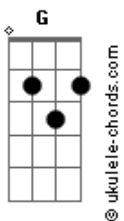

Catedral da Paz - Aleluia Ao Cordeiro

tom:

Intro: Bm7 G D Aadd9

[Primeira Parte]

D Bm7 A D G
Nos prostramos diante da tua glória Jesus

D Bm7 A D G
Te adoramos na beleza da tua santidade Jesus

(Bm7 G Dadd9 A)

[Primeira Parte]

D Bm7 A D Gadd9
Nos prostramos diante da tua glória Jesus

D Bm7 A Gadd9
Te adoramos na beleza da tua santidade Jesus

[Refrão]

D Bm7 A D G
Aleluia, digno é o Cordeiro que foi morto

D Bm7 A D G
De receber a glória e o louvor
Aleluia, Santo e Majestoso é o teu nome

D Bm7 A D G

Toda terra declara bem alto Jesus

(D Bm7 A G)

[Primeira Parte]

D Bm7 A D G
Nos prostramos diante da tua glória Jesus

D Bm7 A D G
Te adoramos na beleza da tua santidade Jesus

Acordes

[Refrão]

D Bm7 A D G
Aleluia, digno é o Cordeiro que foi morto

De receber a glória e o louvor
D Bm7 A D G
Aleluia, Santo e Majestoso é o teu nome

Toda terra declara bem alto Jesus

(G A Bm7 D Aadd9)
(G A Bm7 D Aadd9)