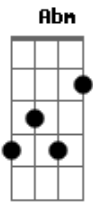

© ukulele-chords.com