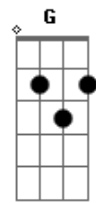

© ukulele-chords.com