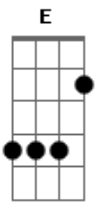

© ukulele-chords.com