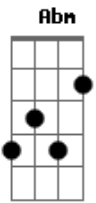

© ukulele-chords.com