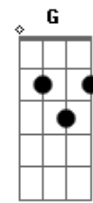

© ukulele-chords.com