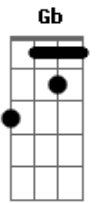

© ukulele-chords.com