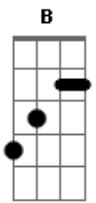

Catch Side - Temporário

Tom: **B**

(riff do começo)

B
Sabe quando te acontece algo que você nunca espera
Abm
Algo que você sempre quis e que te deixe mais feliz
E
Um momento raro difícil de entender
Gb
Que fica na memória pra nunca se esquecer

B **Abm**
Então você veio e me fez tão feliz
E
Se eu abrir os olhos você jura não partir
Gb **B**
Preciso de você aqui

B
Sabe aquela noite que você sempre quis ter
Abm
Que só acontece com seus amigos e nunca com você
E
E quando você fecha os olhos tudo muda sem saber porque
Gb
Não me acorde desse sonho só ali sou de você

B **Abm**

Então você veio e me fez tão feliz

E
Se eu abrir os olhos você jura não partir
Gb **B**
Preciso de você aqui

B
E hoje eu vejo que o meu medo se tornou então realidade
Abm
Mas lembro quando eu te falei você é tudo que eu sonhei
E
Você nao disse nem que sim, mais tambem disse nem que não
Gb
Apenas deu um beijo e disse nunca solte a minha mão

(a música termina cantando o refrão 1/2 tom)

C **Am**
Então você veio e me fez tão feliz
F **G**
Se eu abrir os olhos você jura não partir
C

Preciso de você aqui
Am
Preciso de você aqui
F
Preciso de você aqui
G
Preciso de você aqui
C
Preciso de você aqui

Acordes

© ukulele-chords.com