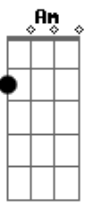

© ukulele-chords.com