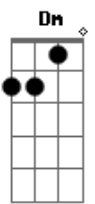

F
Eu não vou ficar aqui parado
C

Sempre olhando para o céu
Gm
Imaginando o seu rosto
Bb
Te desenhando em um papel
F
Eu vou tentar seguir todos meus sonhos
C
E sei que lá eu posso te encontrar
Gm
Vamos viver bem as nossas vidas
Bb C F
Vamos rir pra nunca mais ter que chorar!
Bb C Dm (C Bb)
Vamos rir pra nunca mais ter que chorar!

Bb C
Me desculpe por ter magoar
Am Dm / C
Me desculpe por te fazer sonhar
Bb Bbm
Eu só queria ser feliz

F
Eu não vou ficar aqui parado
C
Sempre olhando para o céu
Gm
Imaginando o seu rosto
Bb
Te desenhando em um papel
F
Eu vou tentar seguir todos meus sonhos
C
E sei que lá eu posso te encontrar
Gm
Vamos viver bem as nossas vidas
Bb C F Dm
Vamos rir pra nunca mais ter que chorar!
Bb C
Vamos rir pra nunca mais ter que chorar

F Dm Bb C
Eu não pensei que tudo fosse ser assim
F Dm Bb C
Descubro em seus olhos um lugar sem fim, só pra você e pra mim.

Acordes

© ukulele-chords.com

© ukulele-chords.com

© ukulele-chords.com

© ukulele-chords.com