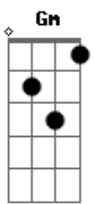

© ukulele-chords.com