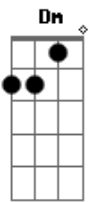

F
Eu não vou ficar aqui parado
C

Sempre olhando para o céu
Gm
Imaginando o seu rosto
Bb
Te desenhando em um papel
F
Eu vou tentar seguir todos meus sonhos
C
E sei que lá eu posso te encontrar
Gm
Vamos viver bem as nossas vidas
Bb C F
Vamos rir pra nunca mais ter que chorar!
Bb C Dm (C Bb)
Vamos rir pra nunca mais ter que chorar!

Bb C
Me desculpe por ter magoar
Am Dm / C
Me desculpe por te fazer sonhar
Bb Bbm
Eu só queria ser feliz

F
Eu não vou ficar aqui parado
C
Sempre olhando para o céu
Gm
Imaginando o seu rosto
Bb
Te desenhando em um papel
F
Eu vou tentar seguir todos meus sonhos
C
E sei que lá eu posso te encontrar
Gm
Vamos viver bem as nossas vidas
Bb C F Dm
Vamos rir pra nunca mais ter que chorar!
Bb C
Vamos rir pra nunca mais ter que chorar

F Dm Bb C
Eu não pensei que tudo fosse ser assim
F Dm Bb C
Descubro em seus olhos um lugar sem fim, só pra você e pra mim.

Acordes

© ukulele-chords.com

© ukulele-chords.com

© ukulele-chords.com

© ukulele-chords.com