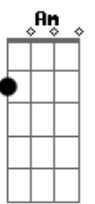

© ukulele-chords.com