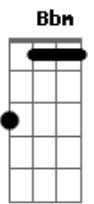

F
Eu não vou ficar aqui parado
C

Sempre olhando para o céu
Gm
Imaginando o seu rosto
Bb
Te desenhando em um papel
F
Eu vou tentar seguir todos meus sonhos
C
E sei que lá eu posso te encontrar
Gm
Vamos viver bem as nossas vidas
Bb C F
Vamos rir pra nunca mais ter que chorar!
Bb C Dm (C Bb)
Vamos rir pra nunca mais ter que chorar!

Bb C
Me desculpe por ter magoar
Am Dm / C
Me desculpe por te fazer sonhar
Bb Bbm
Eu só queria ser feliz

F
Eu não vou ficar aqui parado
C
Sempre olhando para o céu
Gm
Imaginando o seu rosto
Bb
Te desenhando em um papel
F
Eu vou tentar seguir todos meus sonhos
C
E sei que lá eu posso te encontrar
Gm
Vamos viver bem as nossas vidas
Bb C F Dm
Vamos rir pra nunca mais ter que chorar!
Bb C
Vamos rir pra nunca mais ter que chorar

F Dm Bb C
Eu não pensei que tudo fosse ser assim
F Dm Bb C
Descubro em seus olhos um lugar sem fim, só pra você e pra mim.

Acordes

© ukulele-chords.com

© ukulele-chords.com

© ukulele-chords.com

© ukulele-chords.com