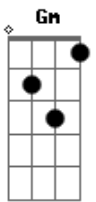

© ukulele-chords.com