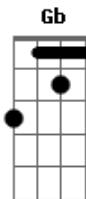

© ukulele-chords.com