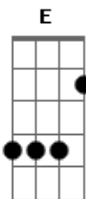

© ukulele-chords.com