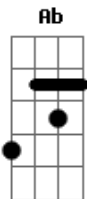

© ukulele-chords.com