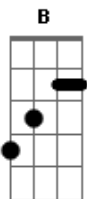

Catch Side - Perfeição

Tom: B

(uma guitarra faz o solo e a outra fica (B) o tempo todo)

B
Veja a vida de outro jeito
B
Nada é fácil, nem perfeito
Ab E
Histórias que você sonhou realizar
Ab E Gb
Sentir o sabor do vento olhando o mar
B Gb
Siga sempre sem chorar
Ab E
Nunca vire as costas pro mundo
Ab E
Essa nuvem já vai passar
B Gb
Sua luz vai brilhar no escuro
E Gb B Ab E
Então, Por que, você não para de sofrer?
Gb B Ab E
Se há, alguém, que possa te fazer feliz
Ab
Agarre a vida sem ter medo de errar

B Gb B
Feche seus olhos e deixe a sorte entrar...
Gb Ab E B
O tempo vai dizer, com linhas que vão traçar
Gb Ab E B
Uma história de amor, pra quem nunca pode ser feliz.
B Ab E Gb
Nunca deixe que lhe digam que não a uma saída
Ab E
forte aquele que acredita
B E Gb
Ser feliz é o bom da vida
B Gb
Nunca pare de sonhar
Ab E
Deixe o sol embaçar o seus olhos
B Gb
Isso te impede de enxergar
Ab E B
Que o mundo é tão ilusório.
Gb Ab E B
O tempo vai dizer, com linhas que vão traçar
Gb Ab E B
Uma história de amor, pra quem nunca pode ser feliz.

Acordes