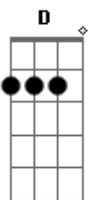

Catch Side - Na esquina da sua rua

Tom: A

A
 Na esquina da sua rua onde tudo começou
Bm D
 olhei bem no seu rosto você me renegou
A E
 eu nunca fui um cara de gostar de decorar
Bm D E
 para mim valer a pena é o que basta pra poder
A
 sonhar
A E
 Você passa todo dia com o cachorro na minha rua
Bm D
 você ja ta ligada de que eu ja estou na sua
A E
 Da janela do meu quarto eu fico a te olhar
Bm D E
 o seu quarto colorido por favor me deixa entrar?

A E
 Você está na praia e eu paro de surfar

Bm D
 sentado na minha prancha essa onda eu vou pegar
A E
 Com biscoito de polvilho que está em suas mãos
Bm D
 os olhares se cruzaram em sua direção

Gbm D
 Liga pro meu celular, me fala que eu vou estar
A E
 sempre em seu coração
Gb D A
 Sabe que eu gosto de você mas não quero saber de
E
 mentiras não

A Gbm
 Não sei mais o que fazer
D E
 Para tentar te dizer
A Gbm D E
 Meu coração bate mais forte ao te ver

Acordes

© ukulele-chords.com

© ukulele-chords.com

© ukulele-chords.com

© ukulele-chords.com

© ukulele-chords.com