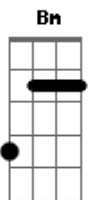

Catch Side - Na esquina da sua rua

Tom: A

A
 Na esquina da sua rua onde tudo começou
Bm D
 olhei bem no seu rosto você me renegou
A E
 eu nunca fui um cara de gostar de decorar
Bm D E
 para mim valer a pena é o que basta pra poder
A
 sonhar
A E
 Você passa todo dia com o cachorro na minha rua
Bm D
 você ja ta ligada de que eu ja estou na sua
A E
 Da janela do meu quarto eu fico a te olhar
Bm D E
 o seu quarto colorido por favor me deixa entrar?

A E
 Você está na praia e eu paro de surfar

Bm D
 sentado na minha prancha essa onda eu vou pegar
A E
 Com biscoito de polvilho que está em suas mãos
Bm D
 os olhares se cruzaram em sua direção

Gbm D
 Liga pro meu celular, me fala que eu vou estar
A E
 sempre em seu coração
Gb D A
 Sabe que eu gosto de você mas não quero saber de
E
 mentiras não

A Gbm
 Não sei mais o que fazer
D E
 Para tentar te dizer
A Gbm D E
 Meu coração bate mais forte ao te ver

Acordes

© ukulele-chords.com

© ukulele-chords.com

© ukulele-chords.com

© ukulele-chords.com

© ukulele-chords.com