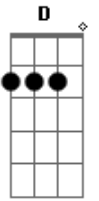

© ukulele-chords.com