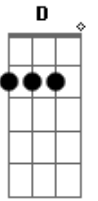

© ukulele-chords.com