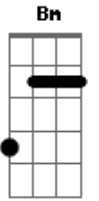

© ukulele-chords.com