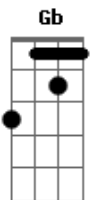

Catch Side - Na esquina da sua rua

Tom: A

A
 Na esquina da sua rua onde tudo começou
Bm D
 olhei bem no seu rosto você me renegou
A E
 eu nunca fui um cara de gostar de decorar
Bm D E
 para mim valer a pena é o que basta pra poder
A
 sonhar
A E
 Você passa todo dia com o cachorro na minha rua
Bm D
 você ja ta ligada de que eu ja estou na sua
A E
 Da janela do meu quarto eu fico a te olhar
Bm D E
 o seu quarto colorido por favor me deixa entrar?

A E
 Você está na praia e eu paro de surfar

Bm D
 sentado na minha prancha essa onda eu vou pegar
A E
 Com biscoito de polvilho que está em suas mãos
Bm D
 os olhares se cruzaram em sua direção

Gbm D
 Liga pro meu celular, me fala que eu vou estar
A E
 sempre em seu coração
Gb D A
 Sabe que eu gosto de você mas não quero saber de
E
 mentiras não

A Gbm
 Não sei mais o que fazer
D E
 Para tentar te dizer
A Gbm D E
 Meu coração bate mais forte ao te ver

Acordes

© ukulele-chords.com

© ukulele-chords.com

© ukulele-chords.com

© ukulele-chords.com

© ukulele-chords.com