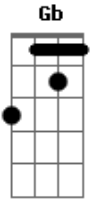

© ukulele-chords.com