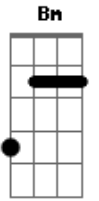

© ukulele-chords.com