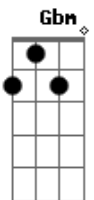

Catch Side - Na esquina da sua rua

Tom: A

A
 Na esquina da sua rua onde tudo começou
Bm D
 olhei bem no seu rosto você me renegou
A E
 eu nunca fui um cara de gostar de decorar
Bm D E
 para mim valer a pena é o que basta pra poder
A
 sonhar
A E
 Você passa todo dia com o cachorro na minha rua
Bm D
 você ja ta ligada de que eu ja estou na sua
A E
 Da janela do meu quarto eu fico a te olhar
Bm D E
 o seu quarto colorido por favor me deixa entrar?

A E
 Você está na praia e eu paro de surfar

Bm D
 sentado na minha prancha essa onda eu vou pegar
A E
 Com biscoito de polvilho que está em suas mãos
Bm D
 os olhares se cruzaram em sua direção

Gbm D
 Liga pro meu celular, me fala que eu vou estar
A E
 sempre em seu coração
Gb D A
 Sabe que eu gosto de você mas não quero saber de
E
 mentiras não

A Gbm
 Não sei mais o que fazer
D E
 Para tentar te dizer
A Gbm D E
 Meu coração bate mais forte ao te ver

Acordes

© ukulele-chords.com

© ukulele-chords.com

© ukulele-chords.com

© ukulele-chords.com

© ukulele-chords.com