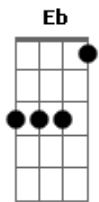

© ukulele-chords.com