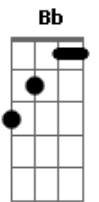

© ukulele-chords.com