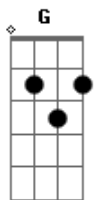

© ukulele-chords.com