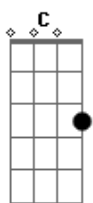

Bb Dm7
Hoje à noite eu me prometo
Cm7 F Bb
fazer todas as coisas que eu sempre quis fazer,
Dm7
eu vou sair da tempestade
Cm7
vou deixar felicidade
F
pra quem quiser receber.

Gm Dm7 Cm7
Eu vejo a luz nos olhos de quem ama,
Gm Dm7
no fim do túnel, a esperança
Cm7 Ebm7
vai vencer os nossos medos.

Bb Bb Eb F
(Não,Não)Não existe a hora certa
Bb Bb Gm F
(Não,Não)para se divertir
Bb Bb Eb F
(Não,Não)e se você não sabe
Eb F Bb (Eb F Bb Gm F)
sinta o som da música fluir.

Bb Dm7
Aqui as horas vão passando
Cm7 F Bb
o baile terminando, acho que vou sobrar,
Dm7
de longe eu vejo uma garota
Cm7
dançando livre e solta
F
vou tentar me aproximar

Gm Dm7 Cm7
Eu vejo a luz nos olhos de quem ama,
Gm Dm7

no fim do túnel, a esperança
Cm7 Ebm7
vai vencer os nossos medos.

Bb Bb Eb F
(Não,Não)Não existe a hora certa
Bb Bb Gm F
(Não,Não)para se divertir
Bb Bb Eb F
(Não,Não)e se você não sabe
Eb F Bb (Bb Am Eb)
sinta o som da musica fluir.

F Bb Gm Eb
Aahh noite vem abraçar os nossos sonhos
F Bb Bb Am Eb
e ela disse, eu já sei, (Bam Bam Bam)
F
e eu disse a ela
Bb Gm Eb
você nunca me viu antes
F Bb Bb Bb
mas nesse baile eu sou rei, rei, rei.

Bb Bb Eb F
(Não,Não)Não existe a hora certa
Bb Bb Gm F
(Não,Não)para se divertir
Bb Bb Eb F
(Não,Não)e se você não sabe
Eb F Bb
sinta o som da musica fluir.

Bb Bb Eb F
(Não,Não)Não existe a hora certa
Bb Bb Gm F
(Não,Não)para se divertir
Bb Bb Eb F
(Não,Não)e se você não sabe
Eb F Eb
sinta o som da musica fluir.
F
(sinta o som da música)
Eb F Bb
sinta o som da musica fluir.

Acordes

© ukulele-chords.com