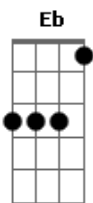

© ukulele-chords.com