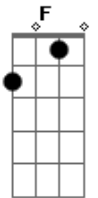

© ukulele-chords.com