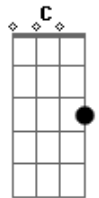

© ukulele-chords.com