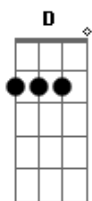

Catarina Tavares - Proporção

Tom: **A**

(com acordes na forma de

G)
Afinação: **D G C F A D**

Capostrate na 2ª casa

G
Aquele anel de bala eu guardei
D
E todas as lembranças também
Em C
cada abraço, cada beijo que eu te dei
G
Esse seu jeito de cuidar
D
esse seu jeito de me olhar
Em C
esse seu toque que me faz arrepiar
G
seu jeito de me fazer rir
D
de todo dia me conquistar
Em

esse ciume doido por mim
C
foi o que me fez apaixonar

Refrão:

G
Se quiser estrelas vou buscar
D
se quiser o céu eu te dou
Em
até meu chocolate eu divido
C
olha a proporção que você tomou
G
Se a nossa história acontecer
D
e tiver que terminar
Em
pode ter certeza, meu amor
C
que o nosso livro eu vou guardar

Acordes

© ukulele-chords.com

© ukulele-chords.com

© ukulele-chords.com

© ukulele-chords.com

© ukulele-chords.com

© ukulele-chords.com