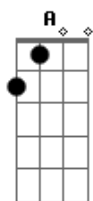

Catarina Tavares - Proporção

Tom: **A**

(com acordes na forma de

G)
Afinação: **D G C F A D**

Capostrate na 2ª casa

G
Aquele anel de bala eu guardei
D
E todas as lembranças também
Em C
cada abraço, cada beijo que eu te dei
G
Esse seu jeito de cuidar
D
esse seu jeito de me olhar
Em C
esse seu toque que me faz arrepiar
G
seu jeito de me fazer rir
D
de todo dia me conquistar
Em

esse ciume doido por mim
C
foi o que me fez apaixonar

Refrão:

G
Se quiser estrelas vou buscar
D
se quiser o céu eu te dou
Em
até meu chocolate eu divido
C
olha a proporção que você tomou
G
Se a nossa história acontecer
D
e tiver que terminar
Em
pode ter certeza, meu amor
C
que o nosso livro eu vou guardar

Acordes

© ukulele-chords.com