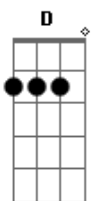

Catarina Tavares - Proporção

Tom: **A**

(com acordes na forma de

G)
Afinação: **D G C F A D**

Capostrate na 2ª casa

G
Aquele anel de bala eu guardei
D
E todas as lembranças também
Em C
cada abraço, cada beijo que eu te dei
G
Esse seu jeito de cuidar
D
esse seu jeito de me olhar
Em C
esse seu toque que me faz arrepiar
G
seu jeito de me fazer rir
D
de todo dia me conquistar
Em

esse ciume doido por mim
C
foi o que me fez apaixonar

Refrão:
G
Se quiser estrelas vou buscar
D
se quiser o céu eu te dou
Em
até meu chocolate eu divido
C
olha a proporção que você tomou
G
Se a nossa história acontecer
D
e tiver que terminar
Em
pode ter certeza, meu amor
C
que o nosso livro eu vou guardar

Acordes

© ukulele-chords.com

© ukulele-chords.com

© ukulele-chords.com

© ukulele-chords.com

© ukulele-chords.com

© ukulele-chords.com