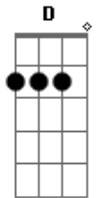

© ukulele-chords.com