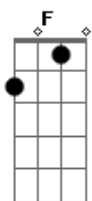

Catarina Tavares - Proporção

Tom: **A**

(com acordes na forma de

G)
Afinação: **D G C F A D**

Capostrate na 2ª casa

G
Aquele anel de bala eu guardei
D
E todas as lembranças também
Em C
cada abraço, cada beijo que eu te dei
G
Esse seu jeito de cuidar
D
esse seu jeito de me olhar
Em C
esse seu toque que me faz arrepiar
G
seu jeito de me fazer rir
D
de todo dia me conquistar
Em

esse ciume doido por mim
C
foi o que me fez apaixonar

Refrão:

G
Se quiser estrelas vou buscar
D
se quiser o céu eu te dou
Em
até meu chocolate eu divido
C
olha a proporção que você tomou
G
Se a nossa história acontecer
D
e tiver que terminar
Em
pode ter certeza, meu amor
C
que o nosso livro eu vou guardar

Acordes

© ukulele-chords.com

© ukulele-chords.com

© ukulele-chords.com

© ukulele-chords.com

© ukulele-chords.com

© ukulele-chords.com