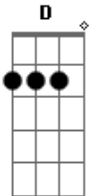

© ukulele-chords.com