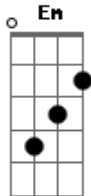

© ukulele-chords.com