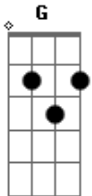

© ukulele-chords.com